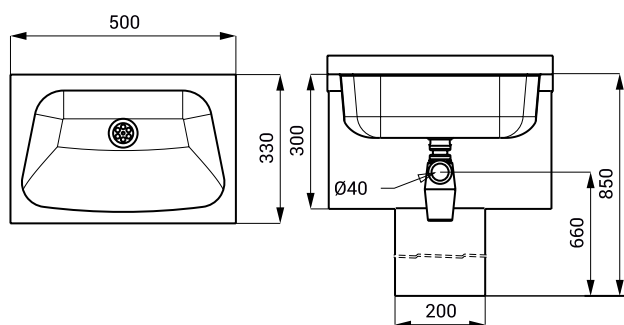

## Lavuar din oțel inox SLUN 57

SLUN 57

### Caracteristici

- lavuar din oțel inox cu piedestal cu mască
- fără gaură pentru baterie (poate fi executat la comandă numai pe partea dreaptă)
- fixare și de pardoseală
- material AISI - 304
- finisaj periat

### Dimensiuni

### Specificații livrare

SLUN 57 - cod 93570    lavuar din oțel inox, sifon, set fixare