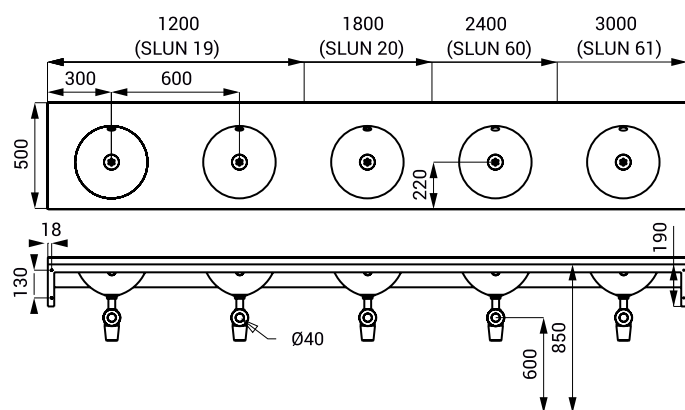

Lavoare multiplu din oțel inox SLUN 19, SLUN 20, SLUN 60, SLUN 61

SLUN 19

Caracteristici

- SLUN 19 - lavoar dublu din oțel inox de perete cu preaplin, lungimi 1200 mm
- SLUN 20 - lavoar triplu din oțel inox de perete cu preaplin, lungimi 1800 mm
- SLUN 60 - lavoar de perete cu 4 cuve din oțel inox cu preaplin, lungimi 2400 mm
- SLUN 61 - lavoar de perete cu 5 cuve din oțel inox cu preaplin, lungimi 3000 mm
- fără gaură pentru baterie (poate fi executat la comand)
- la comandă se pot livra cu găuri pt. dozator de săpun încastat
- diametrul interior al chiuvetei este de 320 mm
- material AISI - 304
- finisaj periat

Dimensiuni

Specificații livrare

- SLUN 19 - cod 93190 lavoar multiplu din oțel inox, preaplin, sifon, set fixare
- SLUN 20 - cod 93200
- SLUN 60 - cod 93600
- SLUN 61 - cod 93610