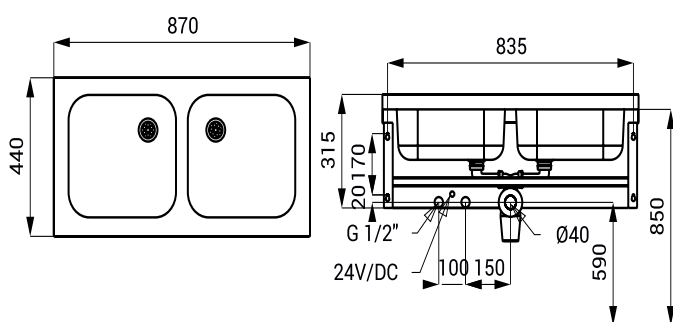

## Caracteristici

- spălător dublu din oțel inox cu mască, fără gaură pt. baterie (alte lungimi se execută la comandă)
- material AISI - 304
- finisaj periat

## Dimensiuni

## Specificații livrare

SLUN 06 - cod 93060 spălător dublu din oțel inox, sifon, set fixare