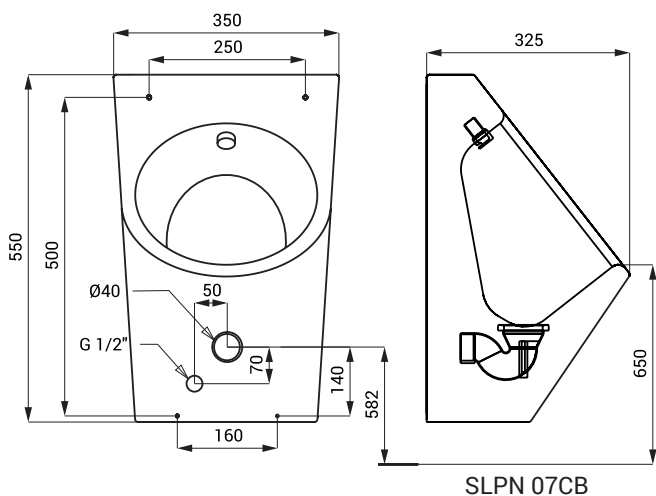

# Pisoare din oțel inox cu robineti de spălare SLPN 07C

SLPN 07C

## Dimensiuni

### Dimensiuni

- SLPN 07C 550 x 350 x 325 mm
- SLPN 07CZ 550 x 350 x 325 mm
- SLPN 07CB 550 x 350 x 325 mm