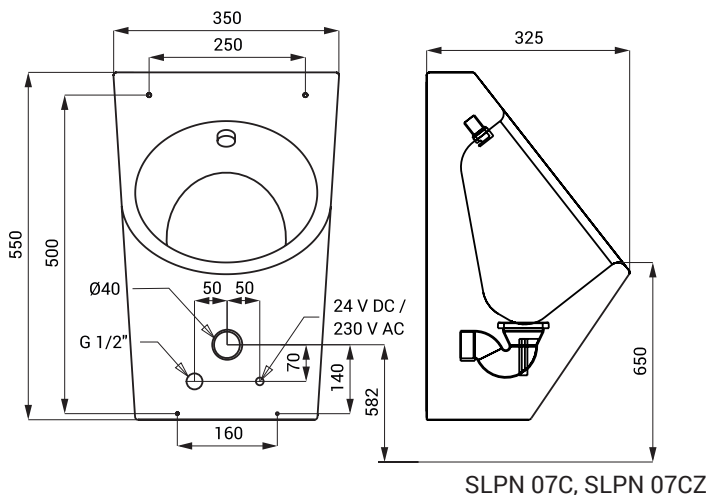

# Pisoare din oțel inox cu robineti de spălare SLPN 07C

SLPN 07C

## Dimensiuni

### Dimensiuni

- SLPN 07C 550 x 350 x 325 mm
- SLPN 07CZ 550 x 350 x 325 mm
- SLPN 07CB 550 x 350 x 325 mm