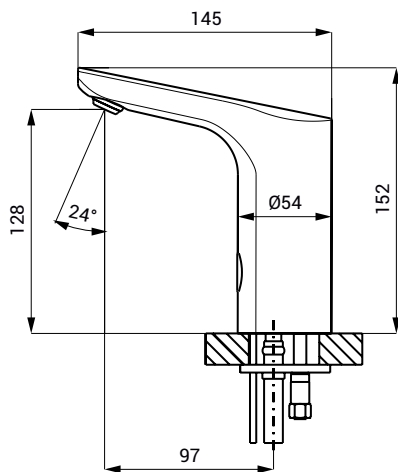

Baterii de lavoar cu senzor SLU 56, SLU 57

Caracteristici

- perlator economic, debit 6 l/min
- spălare automată de igienizare
- SLU 56 cu o cale de alimentare pentru apă rece sau premixată
- SLU 57 cu 2 căi de alimentare temperatura se reglează de la robinetii de colț
- reacționează la mâinile utilizatorului sunt în raza activă
- apa se va opri la un anumit interval după îndepărtarea mâinilor din raza activă (valoare reglabilă între 0,25 - 7,75 sec)
- funcție de oprire automată după 5 min. de utilizare continuă
- monitorizarea capacității bateriei (la modelele cu index B)
- funcționare și în regim START/STOP
- posibilitate de reglare a parametrilor cu telecomanda SLD 03

Dimensiuni

Specificații tehnice

Dimensiuni	152 x 145 mm
Greutate	
▪ SLU 56	1,5 kg
▪ SLU 57	1,74 kg
▪ SLU 56B	1,62 kg
▪ SLU 57B	1,86 kg
Tensiune de operare	
▪ SLU 56, SLU 57	24 V DC
▪ SLU 56B, SLU 57B	6 V
Putere	
▪ la 24 V DC	7 W
▪ la tensiune de 6 V	3 W
Durata de viață a bateriei	
▪ 4 buc. baterii alcaline AA 1,5 V, 2700 mAh	aprox. 2 ani (100 utilizări/zi)
Raza activă	
▪ standard	0,13 - 0,19 m
▪ program START/STOP	0,05 - 0,15 m
Presiune apă	0,1 - 0,6 MPa
Debit	6 l/min. (dată inf.)
Alimentare apă	filet ext. G 1/2"

Specificații livrare

SLU 56 - cod 03560	baterie cromată cu electronică integrată, valvă electromagnetice (1 buc.), racorduri flexibile,
SLU 56B - cod 03565	robinetii colț cu filtru (1 buc.), set 4 baterii alcaline 1,5 V, 2700 mAh tip AA, locaș baterie (SLU 56B)
SLU 57 - cod 03570	baterie cromată cu electronică integrată, valvă electromagnetice (1 buc.), racord Y,
SLU 57B - cod 03575	racorduri flexibile, robinetii colț cu filtru și valvă antiretur (2 buc.), set 4 baterii alcaline 1,5 V, 2700 mAh tip AA, locaș baterie (SLU 57B)