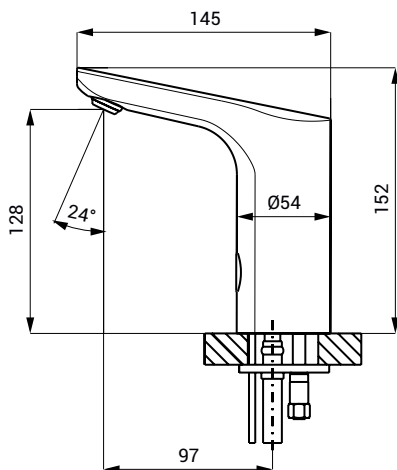

## Dimensiuni

## Specificații tehnice

<b>Dimensiuni</b>	152 x 145 mm
<b>Greutate</b>	
▪ SLU 56V	1,5 kg
▪ SLU 57V	1,74 kg
▪ SLU 56VB	1,62 kg
▪ SLU 57VB	1,86 kg
<b>Tensiune de operare</b>	
▪ SLU 56V, SLU 57V	24 V DC
▪ SLU 56VB, SLU 57VB	6 V
<b>Putere</b>	
▪ la 24 V DC	7 W
▪ la tensiune de 6 V	3 W
<b>Durata de viață a bateriei</b>	
▪ 4 buc. baterii alcaline AA 1,5 V, 2700 mAh	aprox. 2 ani (100 utilizări/zi)
<b>Raza activă</b>	
▪ standard	0,13 - 0,19 m
▪ program START/STOP	0,05 - 0,15 m
<b>Presiune apă</b>	0,1 - 0,6 MPa
<b>Debit</b>	6 l/min. (dată inf.)
<b>Alimentare apă</b>	filet ext. G 1/2"

## Specificații livrare

SLU 56V - cod 03561	baterie cromată cu electronică integrată, valvă electromagnetice (1 buc.), racorduri flexibile, robinetii colț cu filtru (1 buc.), set 4 baterii alcaline 1,5 V, 2700 mAh tip AA, locaș baterie (SLU 56VB)
SLU 56VB - cod 03566	
SLU 57V - cod 03571	baterie cromată cu electronică integrată, valvă electromagnetice (1 buc.), racord Y, racorduri flexibile, robinetii colț cu filtru și valvă antiretur (2 buc.), set 4 baterii alcaline 1,5 V, 2700 mAh tip AA, locaș baterie (SLU 57VB)
SLU 57VB - cod 03576	