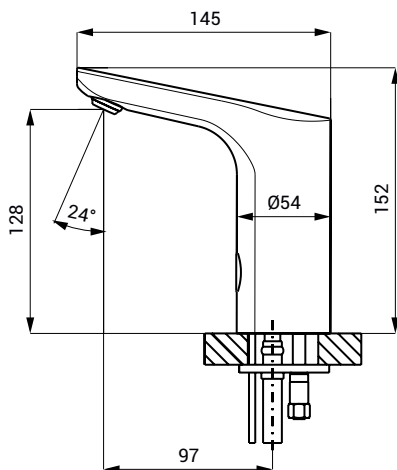

Dimensiuni

Specificații tehnice

Tensiune de operare

- SLU 56V, SLU 57V 24 V DC
- SLU 56VB, SLU 57VB 6 V

Putere

- la 24 V DC 7 W
- la tensiune de 6 V 3 W

Durata de viață a bateriei

- 4 buc. baterii alcaline aprox. 2 ani
AA 1,5 V, 2700 mAh (100 utilizări/zi)

Raza activă

- standard 0,13 - 0,19 m
- program START/STOP 0,05 - 0,15 m

Presiune apă

- 0,1 - 0,6 MPa

Debit

- 6 l/min. (dată inf.)

Alimentare apă

- filet ext. G 1/2"

Specificații livrare

SLU 56V - cod 03561 baterie cromată cu electronică integrată, valvă electromagnetă (1 buc.), racorduri flexibile, robinetii colț cu filtru (1 buc.), set 4 baterii alcaline 1,5 V, 2700 mAh tip AA, locaș baterie (SLU 56VB)

SLU 57V - cod 03571 baterie cromată cu electronică integrată, valvă electromagnetă (1 buc.), racord Y, racorduri flexibile, robinetii colț cu filtru și valvă antiretur (2 buc.), set 4 baterii alcaline 1,5 V, 2700 mAh tip AA, locaș baterie (SLU 57VB)