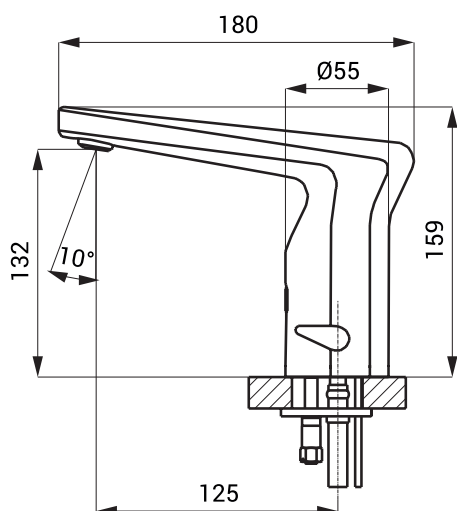

## Caracteristici

- inclusiv control Bluetooth (aplicația Sanela Control disponibilă pentru descărcare)
- perlator economic, debit 6 l/min
- spălare automată de igienizare
- poate fi înlocuit cu capac în cazul în care nu se utilizează
- valvă electromagnetă în corpul bateriei
- cu 2 căi de alimentare temperatura se reglează cu mixer lateral
- reacționează la mâinile utilizatorului sunt în raza activă
- apa se va opri la un anumit interval după îndepărtarea mâinilor din raza activă (valoare reglabilă între 0,25 - 7,75 sec)
- funcție de oprire automată după 5 min. de utilizare continuă
- monitorizarea capacității bateriei (la modelele cu index B)
- funcționare și în regim START/STOP
- configurare și comunicare cu electronica prin aplicația Sanela Control (Bluetooth) sau telecomanda SLD 03

## Dimensiuni

## Specificații tehnice

<b>Dimensiuni</b>	180 x 159 mm
<b>Greutate</b>	
▪ SLU 37	2,46 kg
▪ SLU 37B	2,58 kg
<b>Tensiune de operare</b>	
▪ SLU 37	24 V DC
▪ SLU 37B	6 V
<b>Putere</b>	
▪ la 24 V DC	2 W
▪ la tensiune de 6 V	2 W
<b>Durata de viață a bateriei</b>	
▪ 4 buc. baterii alcaline AA 1,5 V, 2700 mAh	aprox. 2 ani (100 utilizări/zi)
<b>Raza activă</b>	
▪ standard	0,13 - 0,19 m
▪ program START/STOP	0,05 - 0,15 m
<b>Presiune apă</b>	0,1 - 0,6 MPa
<b>Debit</b>	6 l/min. (dată inf.)
<b>Alimentare apă</b>	filet ext. G 1/2"

## Specificații livrare

SLU 37 - cod 03370	baterie cu mixer, electronică și valvă electromagnetă, inclusiv modul Bluetooth,
SLU 37B - cod 03375	racorduri flexibile, robineti colț cu filtru și valvă antiretur (2 buc.), dop pentru mixer, set 4 baterii alcaline 1,5 V, 2700 mAh tip AA, locaș baterie (SLU 37B)