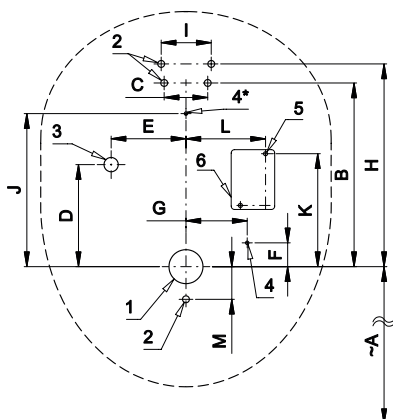

Pisoar din ceramică cu unitate de spălare radar SLP 82RS

SLP 82 - WCA - Sanindusa

Caracteristici

- unitate economică, spală cu numai 1 l de apă
- montaj ușor cu ajutorul șablonului din hârtie
- toată unitatea de spălare este plasată în spatele pisoarului
- sistemul reacționează numai la utilizarea directă a pisoarului (analizează schimbările din interiorul pisoarului când un lichid (urina) se scurge prin el)
- perioada de spălare este reglabilă de la 0,5 la 15,5 sec.
- posibilitate de reglare a parametrilor cu telecomanda SLD 04 (fără necesitatea demontării pisoarului)
- spălare automată de igienă după 6 ore de neutilizare
- monitorizarea capacității bateriei (la modelele cu index B)
- posibilitate de reglare a debitului de la robinetul de colț
- sistemul de spălare cu senzor radar completează apa din sifon după fiecare spălare

Schemă de montaj

- 1 - scurgere Ø 50 mm
- 2 - 5 x găuri fixare pisoar
- 3 - alimentare apă G 1/2"
- 4 - alimentare curent 24 V DC sau 230 V AC
- 5 - 2 x gaură fixare unitate Ø 6 mm (SLP 82RZ)
- 6 - transformator (SLP 82RZ)

Specificații tehnice

Tensiune de operare

- SLP 82RS 24 V DC
- SLP 82RZ 230 V AC/50 Hz
- SLP 82RB 6 V

Putere

- la 24 V DC 8 W
- la tensiune de 6 V 3 W

Presiune apă

- 0,1 - 0,6 MPa

Debit

- 18 l/min (dată inf.)

Alimentare apă

leșure apă

- filet ext. G 1/2"
- racord cu garnitură

Dimensiuni (mm)	A	B	C	D	E	F	G	H	I	J	K	L	M
SLP 82 - WCA	500	270	74	150	110	35	90	298	130	225	166	117	48

* pentru înălțimea pisoarului la 650 mm de pardoseală