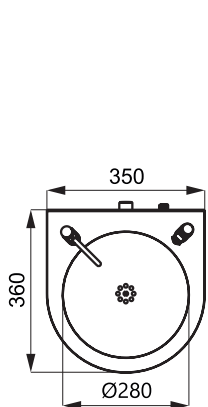

Çișmele din oțel inox SLUN 43, SLUN 43S

SLUN 43

SLUN 43S

Caracteristici

- çişmea apă potabilă statică cu buton de acționare și armătură (SLUN 43)
- çişmea apă potabilă statică cu buton de acționare și armătură și armătură umplere recipienti (SLUN 43S)
- fixare de perete
- posibilitate reglare debit de la buton
- umplut cu spumă din poliuretan (pentru evitarea zgomotelor)
- material oțel inoxidabil AISI - 304 (1.4301)
- finisaj: interior polisat, exterior periat

Dimensiuni

SLUN 43

SLUN 43S

Specificații tehnice

Dimensiuni

- SLUN 43 910 x 360 x 350 mm
- SLUN 43S 1177 x 360 x 350 mm

Greutate

- SLUN 43 11,6 kg
- SLUN 43S 12,2 kg

Presiune apă

0,1 - 0,6 MPa

Debit

1,4 l/min. (dată inf.)

Alimentare apă

filet ext. G 1/2"

Specificații livrare

- SLUN 43 - cod 93430 çişmea apă din oțel inox, armătură, armătură umplere recipienti (SLUN 43S),
SLUN 43S - cod 83435 sifon, set fixare