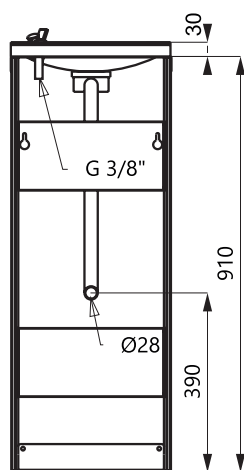

Çișmele din oțel inox SLUN 43, SLUN 43S

SLUN 43

SLUN 43S

Caracteristici

- çişmea apă potabilă statică cu buton de acționare și armătură (SLUN 43)
- çişmea apă potabilă statică cu buton de acționare și armătură și armătură umplere recipienti (SLUN 43S)
- fixare de perete
- posibilitate reglare debit de la buton
- umplut cu spumă din poliuretan (pentru evitarea zgomotelor)
- material oțel inoxidabil AISI - 304 (1.4301)
- finisaj: interior polisat, exterior periat

Dimensiuni

SLUN 43

SLUN 43S

Specificații tehnice

Dimensiuni

- SLUN 43 910 x 360 x 350 mm
- SLUN 43S 1177 x 360 x 350 mm

Greutate

- SLUN 43 11,6 kg
- SLUN 43S 12,2 kg

Presiune apă

0,1 - 0,6 MPa

Debit

1,4 l/min. (dată inf.)

Alimentare apă

filet ext. G 1/2"

Specificații livrare

- SLUN 43 - cod 93430 çişmea apă din oțel inox, armătură, armătură umplere recipienti (SLUN 43S),
SLUN 43S - cod 83435 sifon, set fixare