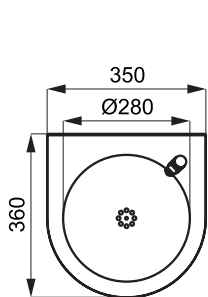

Çișmele din oțel inox SLUN 43, SLUN 43S

SLUN 43

SLUN 43S

Caracteristici

- çişmea apă potabilă statică cu buton de acționare și armătură (SLUN 43)
- çişmea apă potabilă statică cu buton de acționare și armătură și armătură umplere recipienti (SLUN 43S)
- fixare de perete
- posibilitate reglare debit de la buton
- umplut cu spumă din poliuretan (pentru evitarea zgomotelor)
- material oțel inoxidabil AISI - 304 (1.4301)
- finisaj: interior polisat, exterior periat

Dimensiuni

SLUN 43

SLUN 43S

Specificații tehnice

Dimensiuni

- SLUN 43 910 x 360 x 350 mm
- SLUN 43S 1177 x 360 x 350 mm

Greutate

- SLUN 43 11,6 kg
- SLUN 43S 12,2 kg

Presiune apă

0,1 - 0,6 MPa

Debit

1,4 l/min. (dată inf.)

Alimentare apă

filet ext. G 1/2"

Specificații livrare

- SLUN 43 - cod 93430 çişmea apă din oțel inox, armătură, armătură umplere recipienti (SLUN 43S),
SLUN 43S - cod 83435 sifon, set fixare