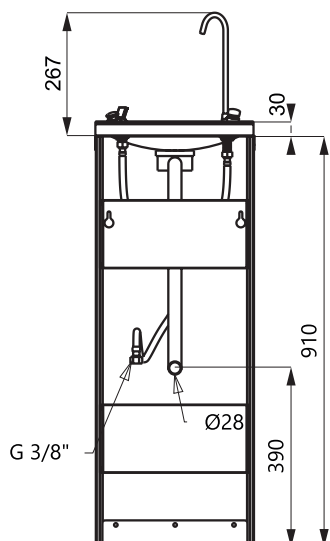

Çișmele din oțel inox SLUN 43, SLUN 43S

SLUN 43

SLUN 43S

Caracteristici

- çişmea apă potabilă statică cu buton de acționare și armătură (SLUN 43)
- çişmea apă potabilă statică cu buton de acționare și armătură și armătură umplere recipienti (SLUN 43S)
- fixare de perete
- posibilitate reglare debit de la buton
- umplut cu spumă din poliuretan (pentru evitarea zgomotelor)
- material oțel inoxidabil AISI - 304 (1.4301)
- finisaj: interior polisat, exterior periat

Dimensiuni

SLUN 43

SLUN 43S

Specificații tehnice

Dimensiuni

- SLUN 43 910 x 360 x 350 mm
- SLUN 43S 1177 x 360 x 350 mm

Greutate

- SLUN 43 11,6 kg
- SLUN 43S 12,2 kg

Presiune apă

0,1 - 0,6 MPa

Debit

1,4 l/min. (dată inf.)

Alimentare apă

filet ext. G 1/2"

Specificații livrare

- SLUN 43 - cod 93430 çişmea apă din oțel inox, armătură, armătură umplere recipienti (SLUN 43S),
SLUN 43S - cod 83435 sifon, set fixare