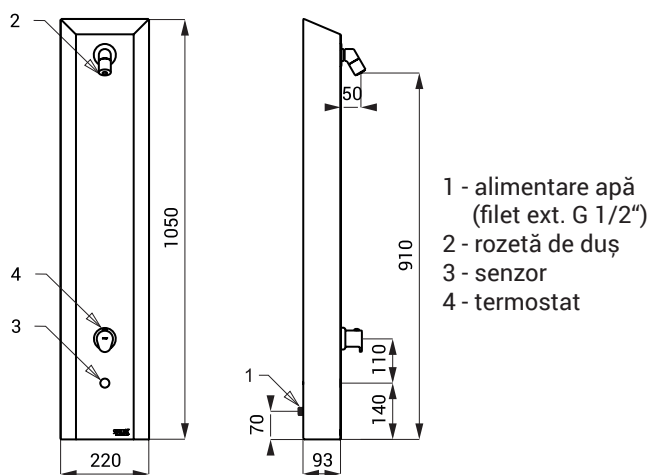

Dimensiuni

SLSN 01E

- 1 - alimentare apă (filet ext. G 1/2")
2 - rozetă de duș
3 - senzor

SLSN 02E

- 1 - alimentare apă (filet ext. G 1/2")
2 - rozetă de duș
3 - senzor
4 - mixer cu cartuș

Specificații tehnice

Raza activă

- standard 0,27 - 0,35 m

Presiune apă

- 0,1 - 0,6 MPa

Debit

- 9 l/min. (dată inf.)

Alimentare apă

- filet ext. G 1/2"