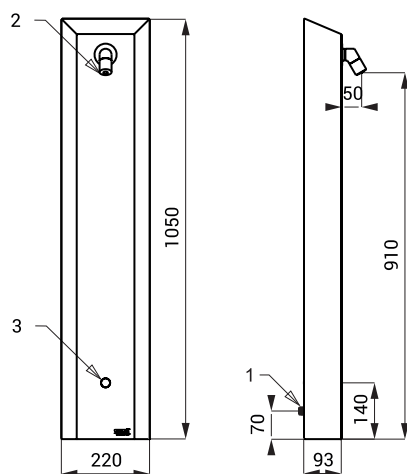

Panouri de duș din oțel inoxidabil cu senzor infraroșu SLSN 01E, SLSN 02E, SLSN 02ET

SLSN 01E

SLSN 02E

SLSN 02ET

Caracteristici

- spălare automată de igienizare
- antivandal
- panouri de duș de perete din oțel inoxidabil cu senzor infraroșu
- rozetă de duș antivandalism jet reglabil
- SLSN 01E cu o cale de alimentare pentru apă rece sau premixată
- SLSN 02E cu 2 căi de alimentare temperatura se reglează cu mixer cu cartuș ceramic
- SLSN 02ET este destinată pt. apă rece și caldă, reglarea temperaturii cu mixer termostatic
- siguranță la opărire (SLSN 02ET)
- apa curge atâta timp cât utilizatorul se află în zona activă a senzorului
- apa se oprește după ce utilizatorul părăsește zona activă reglabil între 0,25 - 7,75 sec., standard este setat la 3 sec.
- funcție de oprire automată după 5 min. de utilizare continuă
- monitorizarea capacității bateriei (la modelele cu index B)
- funcționare și în regim START/STOP
- posibilitate de reglare a parametrilor cu telecomanda SLD 03
- material AISI - 304
- finisaj periat

Dimensiuni

SLSN 01E

- 1 - alimentare apă (filet ext. G 1/2")
2 - rozetă de duș
3 - senzor

SLSN 02E

- 1 - alimentare apă (filet ext. G 1/2")
2 - rozetă de duș
3 - senzor
4 - mixer cu cartuș

Specificații tehnice

Raza activă

- standard 0,27 - 0,35 m

Presiune apă

- 0,1 - 0,6 MPa

Debit

- 9 l/min. (dată inf.)

Alimentare apă

- filet ext. G 1/2"