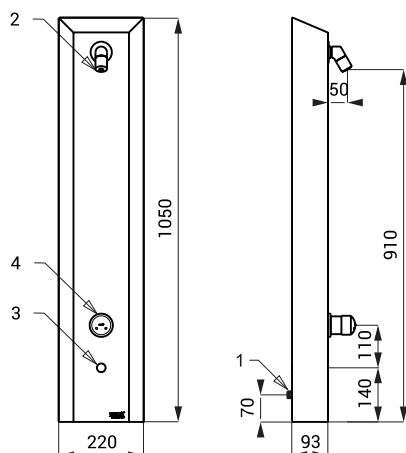

Panouri de duș din oțel inoxidabil cu senzor infraroșu SLSN 01E, SLSN 02E, SLSN 02ET

SLSN 01E

SLSN 02E

SLSN 02ET

Caracteristici

- spălare automată de igienizare
- antivandal
- panouri de duș de perete din oțel inoxidabil cu senzor infraroșu
- rozetă de duș antivandalism jet reglabil
- SLSN 01E cu o cale de alimentare pentru apă rece sau premixată
- SLSN 02E cu 2 căi de alimentare temperatura se reglează cu mixer cu cartuș ceramic
- SLSN 02ET este destinată pt. apă rece și caldă, reglarea temperaturii cu mixer termostatic
- siguranță la opărire (SLSN 02ET)
- apa curge atâta timp cât utilizatorul se află în zona activă a senzorului
- apa se oprește după ce utilizatorul părăsește zona activă reglabil între 0,25 - 7,75 sec., standard este setat la 3 sec.
- funcție de oprire automată după 5 min. de utilizare continuă
- monitorizarea capacității bateriei (la modelele cu index B)
- funcționare și în regim START/STOP
- posibilitate de reglare a parametrilor cu telecomanda SLD 03
- material AISI - 304
- finisaj periat

Dimensiuni

SLSN 01E

- 1 - alimentare apă (filet ext. G 1/2")
2 - rozetă de duș
3 - senzor

SLSN 02E

- 1 - alimentare apă (filet ext. G 1/2")
2 - rozetă de duș
3 - senzor
4 - mixer cu cartuș

Specificații tehnice

Raza activă

- standard 0,27 - 0,35 m

Presiune apă

- 0,1 - 0,6 MPa

Debit

- 9 l/min. (dată inf.)

Alimentare apă

- filet ext. G 1/2"