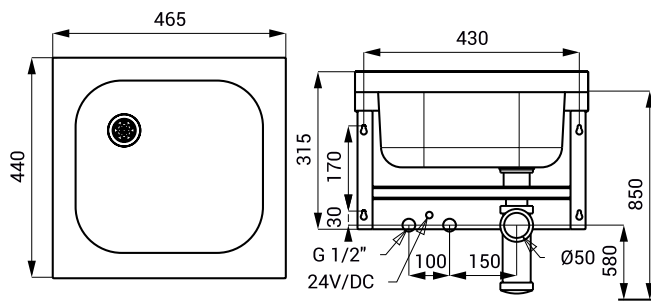

Spălător din oțel inox cu mască SLUN 03

SLUN 03

Caracteristici

- spălător de perete din oțel inox cu mască
- fără gaură pentru baterie (poate fi executat la comand)
- material AISI - 304
- finisaj periat

Dimensiuni

Specificații livrare

SLUN 03 - cod 93030 spălător din oțel inox, sifon, set fixare