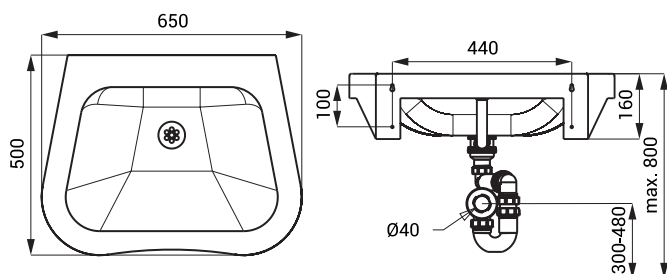

Dimensiuni

Specificații livrare

SLUN 47 - cod 93470 lavoar din oțel inox, sifon, set fixare
SLUN 47X - cod 93478

SLUN 66

Caracteristici

- pentru persoanele cu handicap și cu mobilitate redusă
- lavoar din oțel inox
- fără gaură pentru baterie (poate fi executat la comand)
- preaplin
- material AISI - 304
- finisaj periat

Dimensiuni

Specificații livrare

SLUN 66 - cod 93660 lavoar din oțel inox, preaplin, sifon, set fixare