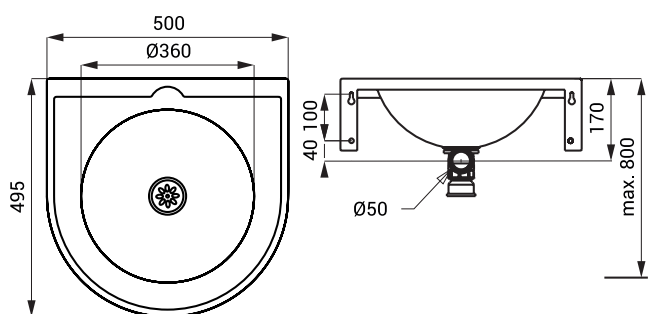

Lavoare din oțel inox SLUN 47, SLUN 66

SLUN 47X

Caracteristici

- pentru persoanele cu handicap și cu mobilitate redusă
- lavoar din oțel inox
- fără gaură pentru baterie (poate fi executat la comand)
- material AISI - 304
- finisaj polisat (SLUN 47)
- finisaj periat (SLUN 47X)

Dimensiuni

Specificații livrare

SLUN 47 - cod 93470 lavoar din oțel inox, sifon, set fixare
SLUN 47X - cod 93478

SLUN 66

Caracteristici

- pentru persoanele cu handicap și cu mobilitate redusă
- lavoar din oțel inox
- fără gaură pentru baterie (poate fi executat la comand)
- preaplin
- material AISI - 304
- finisaj periat

Dimensiuni

Specificații livrare

SLUN 66 - cod 93660 lavoar din oțel inox, preaplin, sifon, set fixare