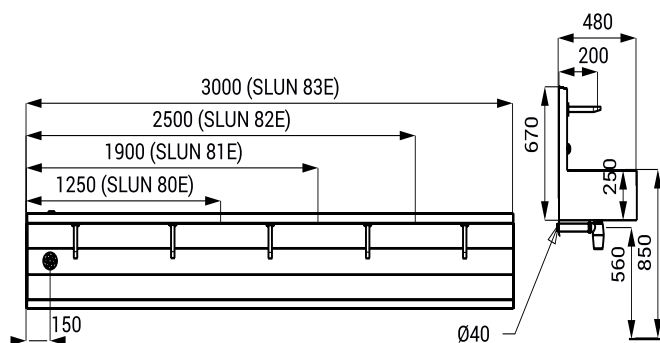

Lavoare tip jgheab din oțel inox cu senzor SLUN 80E, SLUN 81E, SLUN 82E, SLUN 83E

Caracteristici

- perlator economic, debit 6 l/min
- spălare automată de igienizare
- antivandal
- recomandat instituțiilor sanitare
- lavoar tip jgheab de perete din oțel inox cu senzor infraroșu
- pipa din oțel inox și senzor antivandalism
- SLUN 80E, ET - lungimi 1250 mm (2 buc. electronică, 2 buc. suport)
- SLUN 81E, ET - lungimi 1900 mm (3 buc. electronică, 1 buc. suport)
- SLUN 82E, ET - lungimi 2500 mm (4 buc. electronică, 2 buc. suport)
- SLUN 83E, ET - lungimi 3000 mm (5 buc. electronică, 2 buc. suport)
- reacționează la mâinile utilizatorului sunt în raza activă
- apa se va opri la un anumit interval după îndepărtarea mâinilor din raza activă (valoare reglabilă între 0,25 - 7,75 sec)
- funcție de oprire automată după 5 min. de utilizare continuă
- funcționare și în regim START/STOP
- posibilitate de reglare a parametrilor cu telecomanda SLD 03
- reglarea temperaturii apei de la robinetii de colț (la modelele cu index E) sau cu mixer termostatic (la modelele cu index ET)
- alte lungimi se execută la comandă
- material AISI - 304
- poate fi produs și din oțel inox AISI - 316L
- finisaj periat

SLUN 82E

Dimensiuni

Specificații tehnice

Tensiune de operare	24 V DC
Putere	
▪ SLUN 80E, ET	14 W
▪ SLUN 81E, ET	20 W
▪ SLUN 82E, ET	27 W
▪ SLUN 83E, ET	33 W
Raza activă	0,23 - 0,31 m
Presiune apă	0,1 - 0,6 MPa
Debit	6 l/min. (dată inf.)
Alimentare apă	filet ext. G 1/2"

Specificații livrare

SLUN 80E	- cod 93801
SLUN 81E	- cod 93811
SLUN 82E	- cod 93821
SLUN 83E	- cod 93831
SLUN 80ET	- cod 93803
SLUN 81ET	- cod 93813
SLUN 82ET	- cod 93823
SLUN 83ET	- cod 93833

lavoar tip jgheab din oțel inox cu electronică și braț de scurgere, valvă electromagnetice (buc. conform cu nr. de senzori), valvă termostatică (la modelele cu index ET), racorduri flexibile, robinetii colț cu filtru și valvă antiretur (2 buc.), sifon, set fixare, suport din oțel inox (în funcție de lungimea jgheab)