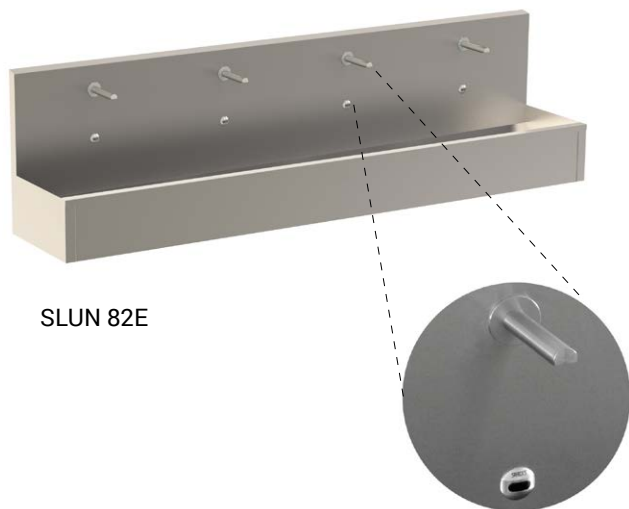

Lavoare tip jgheab din oțel inox cu senzor SLUN 80E, SLUN 81E, SLUN 82E, SLUN 83E

Caracteristici

- perlator economic, debit 6 l/min
- spălare automată de igienizare
- antivandal
- recomandat instituțiilor sanitare
- lavoar tip jgheab de perete din oțel inox cu senzor infraroșu
- pipa din oțel inox și senzor antivandalism
- SLUN 80E, ET - lungimi 1250 mm (2 buc. electronică, 2 buc. suport)
- SLUN 81E, ET - lungimi 1900 mm (3 buc. electronică, 1 buc. suport)
- SLUN 82E, ET - lungimi 2500 mm (4 buc. electronică, 2 buc. suport)
- SLUN 83E, ET - lungimi 3000 mm (5 buc. electronică, 2 buc. suport)
- reacționează la mâinile utilizatorului sunt în raza activă
- apa se va opri la un anumit interval după îndepărtarea mâinilor din raza activă (valoare reglabilă între 0,25 - 7,75 sec)
- funcție de oprire automată după 5 min. de utilizare continuă
- funcționare și în regim START/STOP
- posibilitate de reglare a parametrilor cu telecomanda SLD 03
- reglarea temperaturii apei de la robinetii de colț (la modelele cu index E) sau cu mixer termostatic (la modelele cu index ET)
- alte lungimi se execută la comandă
- material AISI - 304
- poate fi produs și din oțel inox AISI - 316L
- finisaj periat

SLUN 82E

Dimensiuni

Specificații tehnice

Tensiune de operare	24 V DC
Putere	
▪ SLUN 80E, ET	14 W
▪ SLUN 81E, ET	20 W
▪ SLUN 82E, ET	27 W
▪ SLUN 83E, ET	33 W
Raza activă	0,23 - 0,31 m
Presiune apă	0,1 - 0,6 MPa
Debit	6 l/min. (dată inf.)
Alimentare apă	filet ext. G 1/2"

Specificații livrare

SLUN 80E	- cod 93801
SLUN 81E	- cod 93811
SLUN 82E	- cod 93821
SLUN 83E	- cod 93831
SLUN 80ET	- cod 93803
SLUN 81ET	- cod 93813
SLUN 82ET	- cod 93823
SLUN 83ET	- cod 93833

lavoar tip jgheab din oțel inox cu electronică și braț de scurgere, valvă electromagnetice (buc. conform cu nr. de senzori), valvă termostatică (la modelele cu index ET), racorduri flexibile, robinetii colț cu filtru și valvă antiretur (2 buc.), sifon, set fixare, suport din oțel inox (în funcție de lungimea jgheab)