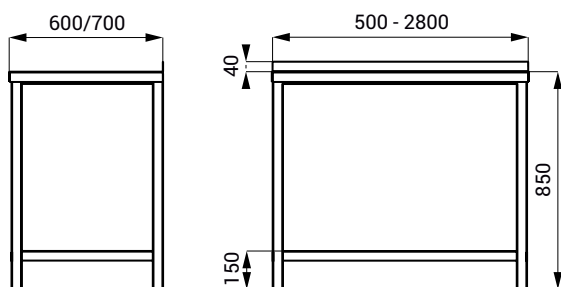

Caracteristici

- spălătoare și blaturi de lucru din oțel inox
- posibilitate de executare cu mască frontală și măști laterale
- posibilitate de executare cu grilaj sau raft la înălțime de 150 mm de la pardoseală
- posibilitate de executare cu sertar, dimensiuni interioare 368 x 470 x 130 mm
- posibilitate de executare cu spălător
- material AISI - 304

Dimensiuni

Specificații livrare

Pentru comandă vă rugăm să completați formularul de pe pagina: <http://www.sanelaeu.ro/slun-nerezovy-stul>