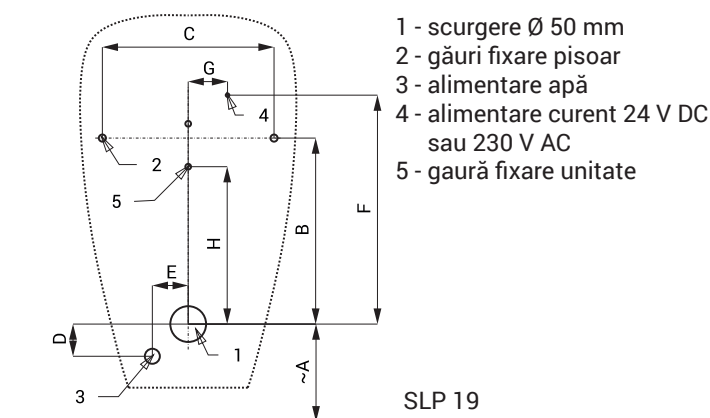

Pisoar din ceramică cu unitate de spălare radar SLP 19RS

SLP 19 - GOLEM

Caracteristici

- **unitate economică, spală cu numai 1 l de apă**
- montaj ușor cu ajutorul șablonului din hârtie
- toată unitatea de spălare este plasată în spatele pisoarului
- sistemul reacționează numai la utilizarea directă a pisoarului (analizează schimbările din interiorul pisoarului când un lichid (urina) se scurge prin el)
- perioada de spălare este reglabilă de la 0,5 la 15,5 sec.
- posibilitate de reglare a parametrilor cu telecomanda SLD 04 (fără necesitatea demontării pisoarului)
- spălare automată de igienă după 6 ore de neutilizare
- monitorizarea capacității bateriei (la modelele cu index B)
- debitul se reglează de la robinetul sferic
- sistemul de spălare cu senzor radar completează apa din sifon după fiecare s pălare

Schemă de montaj

SLP 19

Specificații tehnice

Tensiune de operare

- SLP 19RS 24 V DC
- SLP 19RZ 230 V AC/50 Hz
- SLP 19RB 6 V

Putere

- la 24 V DC 8 W
- la tensiune de 6 V 3 W

Presiune apă

- 0,1 - 0,6 MPa

Debit

- 18 l/min (dată inf.)

Alimentare apă

- filet ext. G 1/2"

leșire apă

- racord cu garnitură

SLA 11

pisoar din ceramică cu electronică și senzor radar pe placă de montaj, valvă electromagnetice, racorduri flexibile, robineti colț cu filtru și valvă antiretur, racord cu garnitură, sifon, set montaj, șablon hârtie, transformator (SLP 19RZ), set 4 baterii alcaline 1,5 V, 2700 mAh tip AA, locaș baterie (SLP 19RB)