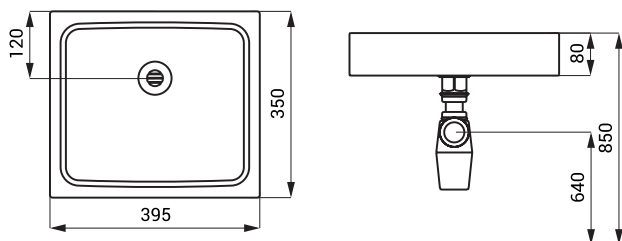

lavoar din oțel inox, console (1 buc.), sifon, set fixare

SLUN 73V

Caracteristici

- lavoar din oțel inox
- cu gaură pentru baterie
- material AISI - 304
- suprafață negru mat

Dimensiuni

Specificații livrare

SLUN 73V - cod 73731

lavoar din oțel inox, console (1 buc.), sifon, set fixare

SLUN 73A

Caracteristici

- lavoar din oțel inox pe blat
- material AISI - 304
- suprafață mat

Dimensiuni

Specificații livrare

SLUN 73A - cod 73732

lavoar din oțel inox, sifon

SLUN 73AV

Caracteristici

- lavoar din oțel inox pe blat
- material AISI - 304
- suprafață negru mat

Dimensiuni

Specificații livrare

SLUN 73AV - cod 73733

lavoar din oțel inox, sifon