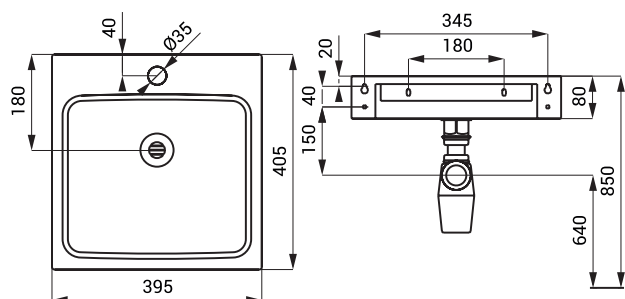

Lavoare din oțel inox SLUN 73, SLUN 73A, SLUN 73AV, SLUN 73V

SLUN 73

Caracteristici

- lavoar din oțel inox
- cu gaură pentru baterie
- material AISI - 304
- suprafață mat

Dimensiuni

Specificații livrare

SLUN 73 - cod 73730

lavoar din oțel inox, console (1 buc.), sifon, set fixare

SLUN 73V

Caracteristici

- lavoar din oțel inox
- cu gaură pentru baterie
- material AISI - 304
- suprafață negru mat

Dimensiuni

Specificații livrare

SLUN 73V - cod 73731

lavoar din oțel inox, console (1 buc.), sifon, set fixare

SLUN 73A

Caracteristici

- lavoar din oțel inox pe blat
- material AISI - 304
- suprafață mat

Dimensiuni

Specificații livrare

SLUN 73A - cod 73732

lavoar din oțel inox, sifon

SLUN 73AV

Caracteristici

- lavoar din oțel inox pe blat
- material AISI - 304
- suprafață negru mat

Dimensiuni

Specificații livrare

SLUN 73AV - cod 73733

lavoar din oțel inox, sifon