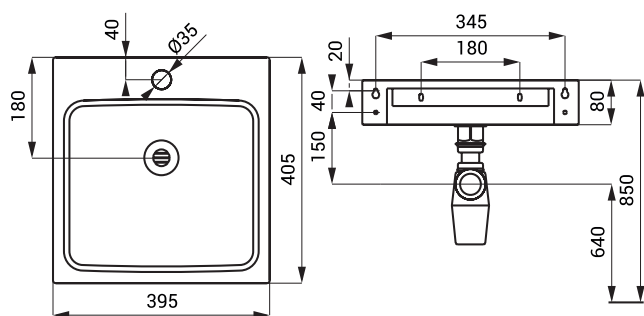

Lavoare din oțel inox SLUN 73, SLUN 73A, SLUN 73AV, SLUN 73V

SLUN 73

Caracteristici

- lavoar din oțel inox
- cu gaură pentru baterie
- material AISI - 304
- suprafață mat

Dimensiuni

Specificații livrare

SLUN 73 - cod 73730

lavoar din oțel inox, console (1 buc.), sifon, set fixare

SLUN 73V

Caracteristici

- lavoar din oțel inox
- cu gaură pentru baterie
- material AISI - 304
- suprafață negru mat

Dimensiuni

Specificații livrare

SLUN 73V - cod 73731

lavoar din oțel inox, console (1 buc.), sifon, set fixare

SLUN 73A

Caracteristici

- lavoar din oțel inox pe blat
- material AISI - 304
- suprafață mat

Dimensiuni

Specificații livrare

SLUN 73A - cod 73732

lavoar din oțel inox, sifon

SLUN 73AV

Caracteristici

- lavoar din oțel inox pe blat
- material AISI - 304
- suprafață negru mat

Dimensiuni

Specificații livrare

SLUN 73AV - cod 73733

lavoar din oțel inox, sifon