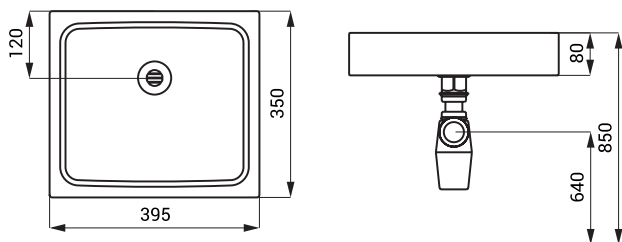

lavoar din oțel inox, console (1 buc.), sifon, set fixare

SLUN 73V

Caracteristici

- lavoar din oțel inox
- cu gaură pentru baterie
- material AISI - 304
- suprafață negru mat

Dimensiuni

Specificații livrare

SLUN 73V - cod 73731

lavoar din oțel inox, console (1 buc.), sifon, set fixare

SLUN 73A

Caracteristici

- lavoar din oțel inox pe blat
- material AISI - 304
- suprafață mat

Dimensiuni

Specificații livrare

SLUN 73A - cod 73732

lavoar din oțel inox, sifon

SLUN 73AV

Caracteristici

- lavoar din oțel inox pe blat
- material AISI - 304
- suprafață negru mat

Dimensiuni

Specificații livrare

SLUN 73AV - cod 73733

lavoar din oțel inox, sifon