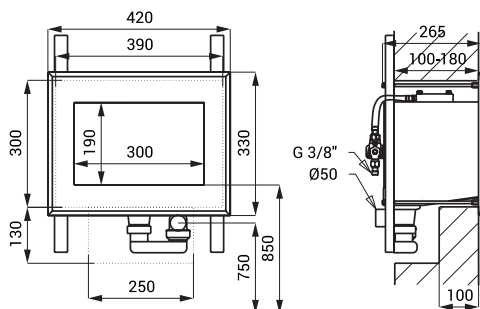

Dimensiuni

Specificații tehnice

Tensiune de operare

- SLUN 75E, 76E, 76ET 24 V DC
- SLUN 75EB, 76EB, 76ETB 6 V

Putere

- la 24 V DC 7 W
- la tensiune de 6 V 3 W

Durata de viață a bateriei

- 4 buc. baterii alcaline aprox. 2 ani (100 utilizări/zi)
- AA 1,5 V, 2700 mAh

Presiune apă

- Debit 0,1 - 0,6 MPa

Alimentare apă

Specificații livrare

SLUN 75E - cod 93751
SLUN 75EB - cod 93752

lavoar din oțel inox cu electronică integrate, valvă electromagnetă (1 buc.), racorduri flexibile, robinetii colț cu filtru (1 buc.), sifon, set fixare, set 4 baterii alcaline 1,5 V, 2700 mAh tip AA (SLUN 75EB)

SLUN 76E - cod 93761
SLUN 76EB - cod 93762

lavoar din oțel inox cu electronică integrate, valvă electromagnetă (1 buc.), racord Y, racorduri flexibile, robinetii colț cu filtru și valvă antiretur (1 buc.), sifon, set fixare, set 4 baterii alcaline 1,5 V, 2700 mAh tip AA (SLUN 76EB)

SLUN 76ET - cod 93763
SLUN 76ETB - cod 93764

lavoar din oțel inox cu electronică integrate, valvă electromagnetă (1 buc.), termostatic ventil (1 buc.), racorduri flexibile, robinetii colț cu filtru și valvă antiretur (1 buc.), sifon, set fixare, set 4 baterii alcaline 1,5 V, 2700 mAh tip AA (SLUN 76ETB)

Accesorii recomandate

SLZ 01Y - cod 05012
SLZ 01Z - cod 05011
SLZ 04Y - cod 05041
SLZ 04Z - cod 05042
SLZ 04X - cod 10049
SLZ 06 - cod 05060
SLD 03 - cod 07030
SLA 36 - cod 06360

transformator extern 24 V DC pt. max. 5 lavoare
transformator extern 24 V DC pt. max. 9 lavoare
transformator 24 V DC pentru șină DIN pentru alimentarea a max. 5 lavoare
transformator 24 V DC pentru șină DIN pentru alimentarea a max. 9 lavoare
transformator 24 V DC pentru șină DIN pentru alimentarea a max. 15 lavoare
transformator extern 24 V DC pro max. 1 pt. o singură lavoar
telecomandă pentru reglarea parametrilor
set 4 baterii alcaline 1,5 V, 2700 mAh tip AA (la modelele cu index B)