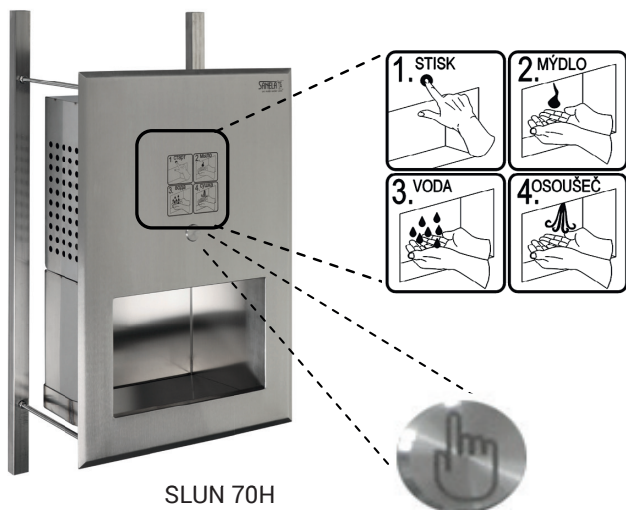

Lavoar multifuncțional din oțel inox cu buton piezo SLUN 70H

SANELA
we make water cool®

SLUN 70H

Caracteristici

- spălare automată de igienizare
- antivandal
- destinat în special închisorilor
- combinație de lavoar din oțel inox cu buton piezo, dozator de săpun, baterie și uscător în aceeași unitate
- montare cu șuruburi din camera de service
- reacționează la atingerea ușoară a butonului piezo
- reumplere cu săpun din camera de service
- posibilitate de reglare a parametrilor cu telecomanda SLD 07
- material AISI - 304
- finisaj periat

Funcționare sistem:

Dimensiuni

Specificații tehnice

Tensiune de operare	230 V AC/50 Hz
Presiune apă	0,1 - 0,6 MPa
Debit	6 l/min. (dată inf.)
Alimentare apă	filet ext. G 1/2"
Volum	< 65 dB

Specificații livrare

SLUN 70H - cod 73701 lavoar din oțel inox cu dozator de săpun automat, baterie și uscător de mâini, sifon, set fixare, cablu alimentare curent

Accesorii recomandate

SLD 07 - cod 07070 telecomandă pentru reglarea parametrilor

Lavoar multifuncțional din oțel inox