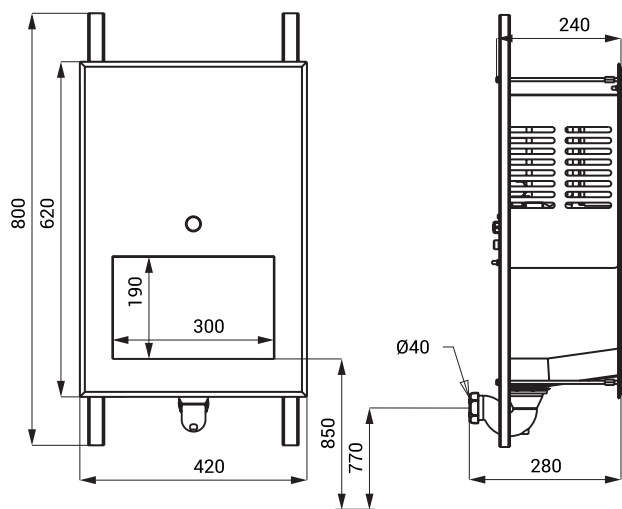

Lavoar multifuncțional din oțel inox cu buton piezo SLUN 70H

SANELA
we make water cool®

SLUN 70H

Caracteristici

- spălare automată de igienizare
- antivandal
- destinat în special închisorilor
- combinație de lavoar din oțel inox cu buton piezo, dozator de săpun, baterie și uscător în aceeași unitate
- montare cu șuruburi din camera de service
- reacționează la atingerea ușoară a butonului piezo
- reumplere cu săpun din camera de service
- posibilitate de reglare a parametrilor cu telecomanda SLD 07
- material AISI - 304
- finisaj periat

Funcționare sistem:

Dimensiuni

Specificații tehnice

Tensiune de operare	230 V AC/50 Hz
Presiune apă	0,1 - 0,6 MPa
Debit	6 l/min. (dată inf.)
Alimentare apă	filet ext. G 1/2"
Volum	< 65 dB

Specificații livrare

SLUN 70H - cod 73701 lavoar din oțel inox cu dozator de săpun automat, baterie și uscător de mâini, sifon, set fixare, cablu alimentare curent

Accesorii recomandate

SLD 07 - cod 07070 telecomandă pentru reglarea parametrilor