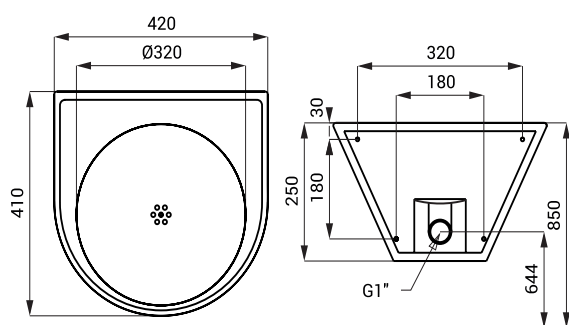

## Lavoar din oțel inox SLUN 22M

SLUN 22M

### Caracteristici

- antivandal
- destinat în special închisorilor
- lavoar din oțel inox
- montare cu șuruburi (M10, lungime 190 mm) din camera de service
- fără gaură pentru baterie (poate fi executat la comand)
- umplut cu spumă din poliuretan (pentru evitarea zgomotelor)
- material AISI - 304
- finisaj periat

### Dimensiuni

### Specificații livrare

SLUN 22M - cod 83226 lavoar conic din oțel inox, teava de scurgere din oțel inox și șuruburi