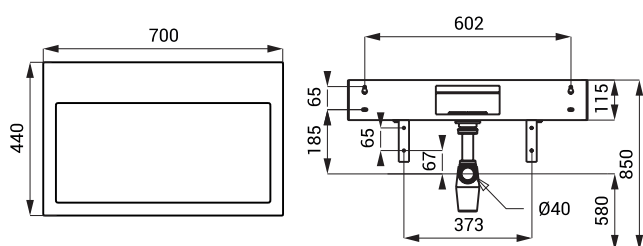

Lavoare din oțel inox SLUN 65, SLUN 68

SLUN 65

Caracteristici

- lavoar din oțel inox
- fără gaură pentru baterie (poate fi executat la comand)
- material AISI - 304
- finisaj periat

Dimensiuni

Specificații livrare

SLUN 65 - cod 93650 lavoar din oțel inox, sifon, set fixare

SLUN 68

Caracteristici

- lavoar din oțel inox
- recomandat cu baterie de perete
- material AISI - 304
- finisaj periat

Dimensiuni

Specificații livrare