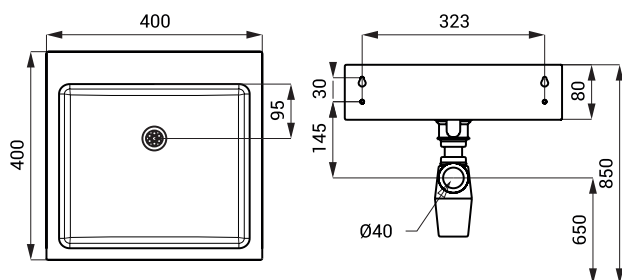

Lavoare din oțel inox SLUN 65, SLUN 68

SLUN 65

Caracteristici

- lavoar din oțel inox
- fără gaură pentru baterie (poate fi executat la comand)
- material AISI - 304
- finisaj periat

Dimensiuni

Specificații livrare

SLUN 65 - cod 93650 lavoar din oțel inox, sifon, set fixare

SLUN 68

Caracteristici

- lavoar din oțel inox
- recomandat cu baterie de perete
- material AISI - 304
- finisaj periat

Dimensiuni

Specificații livrare

SLUN 68 - cod 93680 lavoar din oțel inox, console (2 buc.), sifon, set fixare