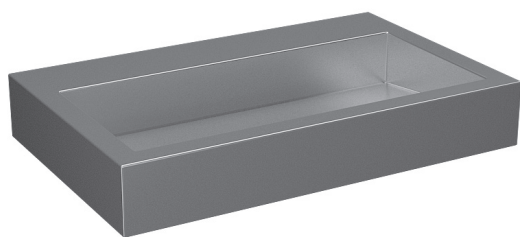

Lavoare din oțel inox SLUN 65, SLUN 68

SLUN 65

Caracteristici

- lavoar din oțel inox
- fără gaură pentru baterie (poate fi executat la comand)
- material AISI - 304
- finisaj periat

Dimensiuni

Specificații livrare

SLUN 65 - cod 93650 lavoar din oțel inox, sifon, set fixare

SLUN 68

Caracteristici

- lavoar din oțel inox
- recomandat cu baterie de perete
- material AISI - 304
- finisaj periat

Dimensiuni

Specificații livrare

SLUN 68 - cod 93680 lavoar din oțel inox, console (2 buc.), sifon, set fixare