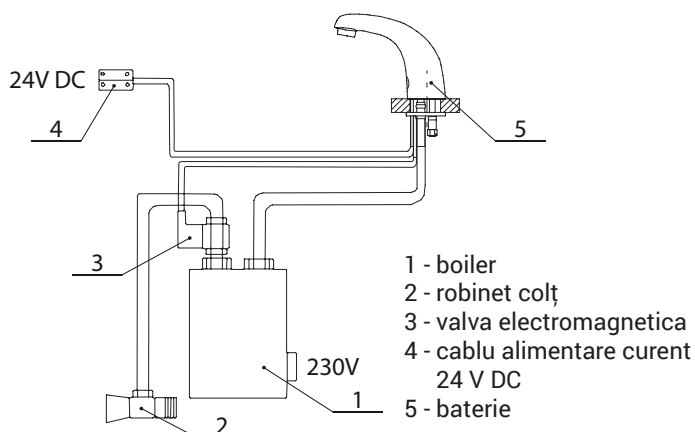

Schemă de montaj

Specificații tehnice

Tensiune de operare

- SLU 01NH 24 V DC
- SLU 01NHB 6 V

Putere

- la 24 V DC 7 W
- la tensiune de 6 V 3 W

Durata de viață a bateriei

- 4 buc. baterii alcaline AA 1,5 V, 2700 mAh aprox. 2 ani (100 utilizări/zi)

Raza activă

- standard 0,13 - 0,19 m
- program START/STOP 0,05 - 0,15 m

Presiune apă

- 0,1 - 0,6 MPa

Debit

- 6 l/min. (dată inf.)

Alimentare apă

- filet ext. G 1/2" pe încălzitorul de apă

Specificații livrare

SLU 01NH - cod 33011
SLU 01NHB - cod 33012

baterie cromată cu electronică integrată, valvă electromagnetă (1 buc.), racorduri flexibile, robineti colț cu filtru și valvă antiretur (1 buc.), set 4 baterii alcaline 1,5 V, 2700 mAh tip AA, locaș baterie (SLU 01NHB)