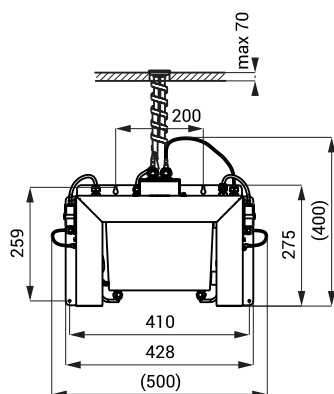

Schemă de montaj

- 1 - cadru de montaj cu livrare de săpun și alimentare electrică 24 V DC în tub de protecție
2 - pipă din oțel inox
3 - raza activă

Specificații tehnice

Tensiune de operare	230 V AC
Putere	
SLZN 83ER2	5 W
SLZN 83ER3	7 W
SLZN 83ER4	9 W
SLZN 83ER5	12 W
SLZN 83ER6	14 W
Raza activă	0,11 - 0,15 m
Vâscozitate săpun	10 mPa*s - 5000 mPa*s