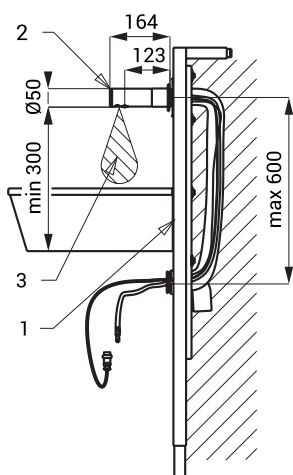

Schemă de montaj

- 1 - cadru de montaj cu livrare de săpun și alimentare electrică 24 V DC în tub de protecție
2 - pipă din oțel inox
3 - raza activă

Specificații tehnice

Tensiune de operare	230 V AC
Putere	
SLZN 83ER2	5 W
SLZN 83ER3	7 W
SLZN 83ER4	9 W
SLZN 83ER5	12 W
SLZN 83ER6	14 W
Raza activă	0,11 - 0,15 m
Vâscozitate săpun	10 mPa*s - 5000 mPa*s