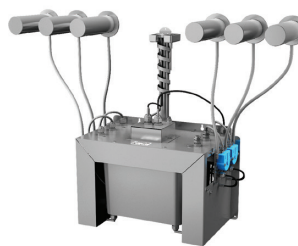

(nu utilizați solvenți chimici și dezinfectanți)

cadru de montaj SLR 24

rezervor central,
rezervor pentru săpun
lichid 6 l

Specificații livrare

- SLZN 83ER2 - cod 85812** pipă din oțel inox cu electronică (2 buc.), dozator de săpun și rezervor central, pompă peristaltică pentru săpun, rezervor pentru săpun lichid de 6 l, placă fixare, tuburi și cabluri de alimentare în tub de protecție de 80 cm, transformator SLZ 01Y, cadru de montaj SLR 24 (2 buc.), telecomandă pentru reglarea parametrilor SLD 03
- SLZN 83ER3 - cod 85813** pipă din oțel inox cu electronică (3 buc.), dozator de săpun și rezervor central, pompă peristaltică pentru săpun, rezervor pentru săpun lichid de 6 l, placă fixare, tuburi și cabluri de alimentare în tub de protecție de 80 cm, transformator SLZ 01Y, cadru de montaj SLR 24 (3 buc.), telecomandă pentru reglarea parametrilor SLD 03
- SLZN 83ER4 - cod 85814** pipă din oțel inox cu electronică (4 buc.), dozator de săpun și rezervor central, pompă peristaltică pentru săpun, rezervor pentru săpun lichid de 6 l, placă fixare, tuburi și cabluri de alimentare în tub de protecție de 80 cm, transformator SLZ 01Y, cadru de montaj SLR 24 (4 buc.), telecomandă pentru reglarea parametrilor SLD 03
- SLZN 83ER5 - cod 85815** pipă din oțel inox cu electronică (5 buc.), dozator de săpun și rezervor central, pompă peristaltică pentru săpun, rezervor pentru săpun lichid de 6 l, placă fixare, tuburi și cabluri de alimentare în tub de protecție de 80 cm, transformator SLZ 01Y, cadru de montaj SLR 24 (5 buc.), telecomandă pentru reglarea parametrilor SLD 03
- SLZN 83ER6 - cod 85816** pipă din oțel inox cu electronică (6 buc.), dozator de săpun și rezervor central, pompă peristaltică pentru săpun, rezervor pentru săpun lichid de 6 l, placă fixare, tuburi și cabluri de alimentare în tub de protecție de 80 cm, transformator SLZ 01Y, cadru de montaj SLR 24 (6 buc.), telecomandă pentru reglarea parametrilor SLD 03