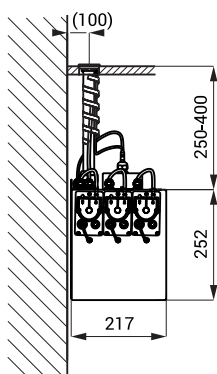

Schemă de montaj

- 1 - cadru de montaj cu livrare de săpun și alimentare electrică 24 V DC în tub de protecție
2 - pipă din oțel inox
3 - raza activă

Specificații tehnice

Tensiune de operare	230 V AC
Putere	
SLZN 83ER2	5 W
SLZN 83ER3	7 W
SLZN 83ER4	9 W
SLZN 83ER5	12 W
SLZN 83ER6	14 W
Raza activă	0,11 - 0,15 m
Vâscozitate săpun	10 mPa*s - 5000 mPa*s