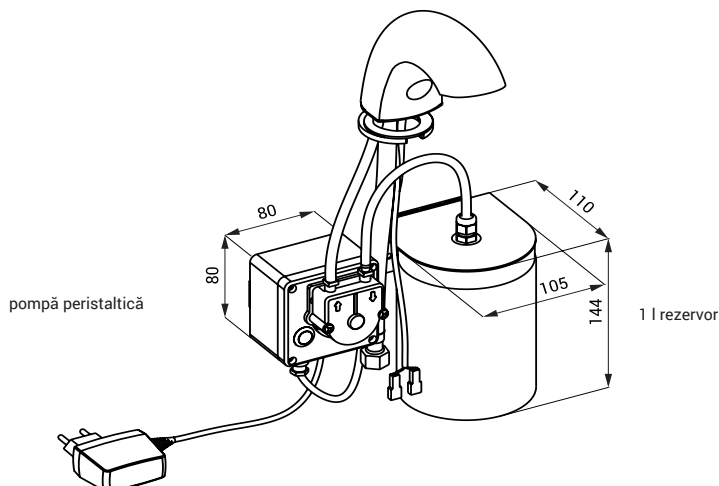

Specificații tehnice

Tensiune de operare	230 V AC
SLU 45MD, SLU 46MD	
Putere	7 W
Raza activă	0,14 - 0,2 m
Presiune apă	0,1 - 0,6 MPa
Debit	6 l/min. (dată inf.)
Alimentare apă	filet ext. G 1/2"
Vâscozitate săpun	10 mPa*s - 5000 mPa*s
(nu utilizați solvenți chimici și dezinfectanți)	

ieșire săpun lichid