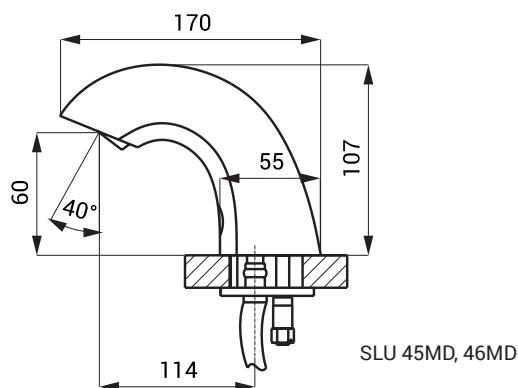

## Dimensiuni

## Specificații tehnice

<b>Tensiune de operare</b>	230 V AC
SLU 45MD, SLU 46MD	
<b>Putere</b>	7 W
<b>Raza activă</b>	0,14 - 0,2 m
<b>Presiune apă</b>	0,1 - 0,6 MPa
<b>Debit</b>	6 l/min. (dată inf.)
<b>Alimentare apă</b>	filet ext. G 1/2"
<b>Vâscozitate săpun</b>	10 mPa*s - 5000 mPa*s
(nu utilizați solvenți chimici și dezinfectanți)	