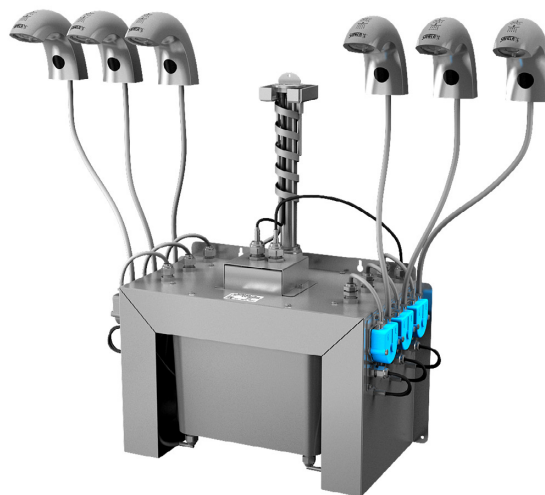

Vâscozitate săpun

10 mPa*s
- 5000 mPa*s

(nu utilizați solvenți chimici și dezinfectanți)