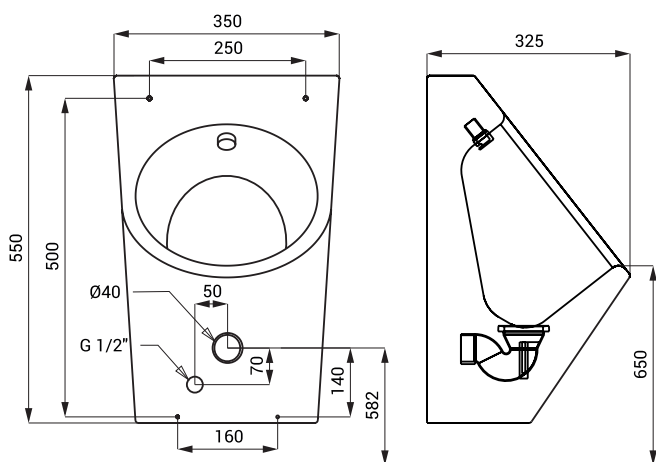

SLPN 07

Caracteristici

- antivandal
- destinat în special închisorilor
- pisoar din oțel inox cu valvă de spălare
- montaj prin ușa de service cu șuruburi speciale
- material oțel inoxidabil AISI - 304 (1.4301)
- finisaj periat

Dimensiuni

* pentru înălțimea pisoarului la 650 mm de pardoseală

Specificații tehnice

Dimensiuni	550 x 350 x 325 mm
Greutate	7,9 kg
Alimentare apă	filet ext. G 1/2"

Specificații livrare

SLPN 07 - cod 91070 pisoar din oțel inox cu valvă de spălare, racorduri flexibile, robineti colț cu filtru, set montaj, sifon

Accesorii recomandate

SLR 10 - cod 08100 cadru de montaj pentru pisoarelor din oțel inoxidabil cu chiuvete încorporate sau din oțel inoxidabil