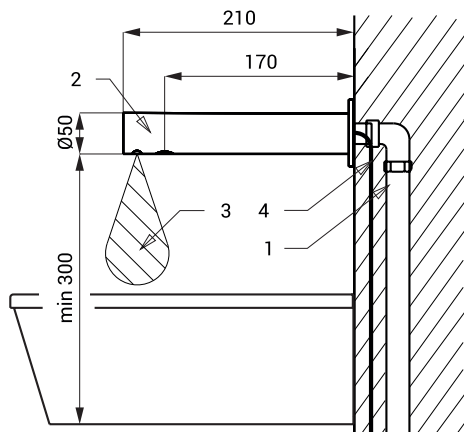

## Schemă de montaj

- 1 - conductă alimentare
- 2 - corp baterie
- 3 - zonă activă
- 4 - cablu alimentare (SLU 43)