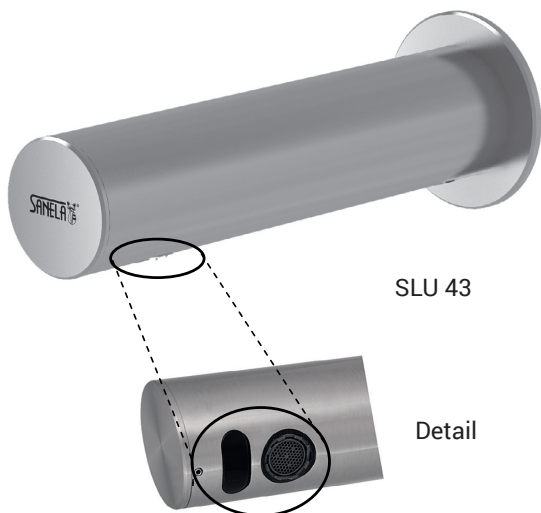

# Baterie cu senzor de perete din oțel inox SLU 43

## Caracteristici

- perlator economic, debit 6 l/min
- spălare automată de igienizare
- fără plumb
- cu o cale de alimentare pentru apă rece sau premixată
- reacționează la mâinile utilizatorului sunt în raza activă
- apa se va opri la un anumit interval după îndepărtarea mâinilor din raza activă (valoare reglabilă între 0,25 - 7,75 sec)
- funcție de oprire automată după 5 min. de utilizare continuă
- monitorizarea capacității bateriei (la modelele cu index B)
- funcționare și în regim START/STOP
- posibilitate de reglare a parametrilor cu telecomanda SLD 03