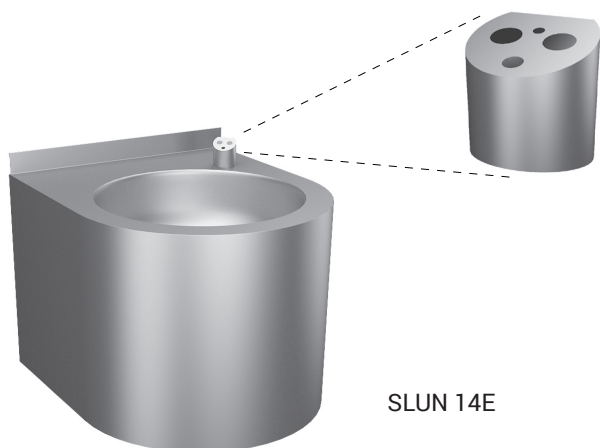

# Çișmea din oțel inox cu senzor SLUN 14E

SLUN 14E

## Caracteristici

- spălare automată de igienizare
- çișmea apă din oțel inox de perete cu senzor infraroșu
- reacționează la fața utilizatorului
- apa se oprește după îndepărtarea feței
- funcție de oprire automată după 5 min. de utilizare continuă
- monitorizarea capacității bateriei (la modelele cu index B)
- funcționare și în regim START/STOP
- posibilitate de reglare a parametrilor cu telecomanda SLD 03
- regulator debit pentru çișmele
- material AISI - 304
- finisaj polisat

## Dimensiuni

SLUN 14E

SLUN 14EB

## Specificații livrare

- SLUN 14E - cod 93141 çișmea apă din oțel inox cu electronică, armătură, valvă electromagnetică (1 buc.),  
SLUN 14EB - cod 93142 robineti colț cu filtru (1 buc.), racorduri flexibile, sifon, set fixare, set 4 baterii alcaline 1,5 V, 2700 mAh tip AA (SLUN 14EB)