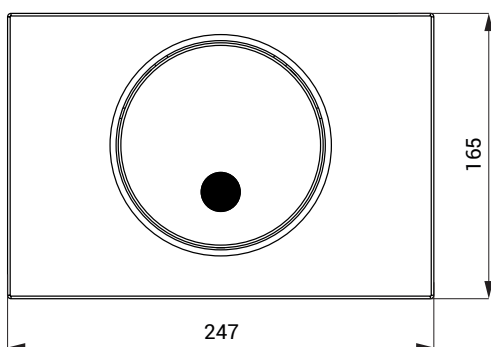

## Caracteristici

- pentru cadre KOMBIFIX: 110.367.00.5, 110.300.00.5, DUOFIX SPECIAL: 111.355.00.5, DUOFIX: 111.300.00.5, 111.367.00.5, 111.350.00.5, 111.390.00.5
- reacționează la prezența utilizatorului din fața pisoarului la o distanță de max. 0,7 m de senzor pentru o perioadă de minim 7,5 sec.
- spălarea are loc după ce utilizatorul părăsește raza activă „spălare scurtă” (2 sec.)  
= timp de staționare minim 7,5 sec., maxim 45 sec.
- „spălare lungă” (5 sec.)  
= timp minim de staționare 45 sec.
- perioada de spălare lungă este reglabilă de la 0,5 la 15,5 sec.
- posibilitate de spălare manuală cu buton (de exemplu în timpul curățirii)
- spălare automată de igienizare după fiecare 8 utilizări și după 24 ore de neutilizare
- posibilitate de reglare a parametrilor cu telecomanda SLD 03

## Dimensiuni

## Specificații tehnice

Dimensiuni	247 x 165 mm
Greutate	1,12 kg
Tensiune de operare	24 V DC
Putere	13 W
Raza activă	0,63 - 0,75 m

## Specificații livrare

SLW 02GT - cod 14022    placă comandă din oțel inox SIGMA 10 cu electronică, mecanism de control cu servomotor