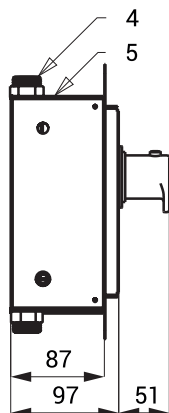

Valvă de mixare termostatică SLT 12

SLT 12E

Caracteristici

- valvă de mixare termostatică 1/2" în sticlă
- este destinată pt. apă rece și caldă, reglarea temperaturii cu mixer termostatic
- apa caldă este oprită automat după oprirea apei reci
- temperatura apei poate fi reglată între 15 - 50 °C
- pentru o funcționare corespunzătoare presiunile apei calde și reci trebuie să fie egale

Schemă de montaj

- 1 - cadru din oțel inox
- 2 - capac sticlă
- 3 - mixer cu cartuș
- 4 - ieșire apă G 3/4"
- 5 - cutie de montaj din oțel inox cu robinet sferic
- 6 - alimentare apă rece G 3/4"
- 7 - alimentare caldă rece G 3/4"

Specificații tehnice

Dimensiuni capac sticlă	170 x 170 mm
Dimensiuni cutie de montaj	200 x 200 x 80 mm
Presiune apă	0,1 - 0,6 MPa
Debit	20 l/min. (dată inf.)
Alimentare apă	filet ext. G 3/4"
Ieșire apă	filet ext. G 3/4"

ieșire apă

apă rece caldă rece

Specificații livrare

SLT 12B	- cod 09121	capac din sticlă în cadru din oțel inox (culoare gri deschis REF 9006), cutie de montaj din oțel inox cu robinet sferic și valvă de mixare termostatică, valvă antiretune, mixer cu cartuș, folie de etanșare
SLT 12C	- cod 09122	capac din sticlă în cadru din oțel inox (culoare gri închis REF 7016), cutie de montaj din oțel inox cu robinet sferic și valvă de mixare termostatică, valvă antiretune, mixer cu cartuș, folie de etanșare
SLT 12D	- cod 09123	capac din sticlă în cadru din oțel inox (culoare negru metal REF 0337), cutie de montaj din oțel inox cu robinet sferic și valvă de mixare termostatică, valvă antiretune, mixer cu cartuș, folie de etanșare
SLT 12E	- cod 09124	capac din sticlă în cadru din oțel inox (culoare neagră REF 9005), cutie de montaj din oțel inox cu robinet sferic și valvă de mixare termostatică, valvă antiretune, mixer cu cartuș, folie de etanșare