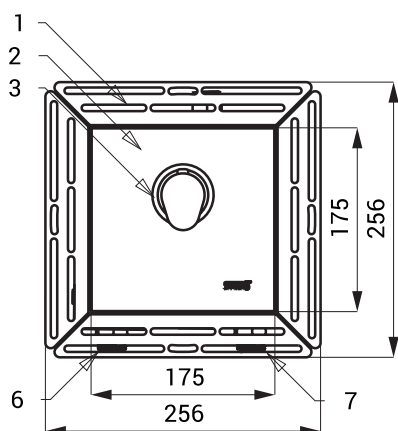

Valvă de mixare termostatică SLT 12

SLT 12E

Caracteristici

- valvă de mixare termostatică 1/2" în sticlă
- este destinată pt. apă rece și caldă, reglarea temperaturii cu mixer termostatic
- apa caldă este oprită automat după oprirea apei reci
- temperatura apei poate fi reglată între 15 - 50 °C
- pentru o funcționare corespunzătoare presiunile apei calde și reci trebuie să fie egale

Schemă de montaj

- 1 - cadru din oțel inox
- 2 - capac sticlă
- 3 - mixer cu cartuș
- 4 - ieșire apă G 3/4"
- 5 - cutie de montaj din oțel inox cu robinet sferic
- 6 - alimentare apă rece G 3/4"
- 7 - alimentare caldă rece G 3/4"

Specificații tehnice

Dimensiuni capac sticlă	170 x 170 mm
Dimensiuni cutie de montaj	200 x 200 x 80 mm
Presiune apă	0,1 - 0,6 MPa
Debit	20 l/min. (dată inf.)
Alimentare apă	filet ext. G 3/4"
Ieșire apă	filet ext. G 3/4"

ieșire apă

apă rece caldă rece

Specificații livrare

SLT 12B	- cod 09121	capac din sticlă în cadru din oțel inox (culoare gri deschis REF 9006), cutie de montaj din oțel inox cu robinet sferic și valvă de mixare termostatică, valvă antiretune, mixer cu cartuș, folie de etanșare
SLT 12C	- cod 09122	capac din sticlă în cadru din oțel inox (culoare gri închis REF 7016), cutie de montaj din oțel inox cu robinet sferic și valvă de mixare termostatică, valvă antiretune, mixer cu cartuș, folie de etanșare
SLT 12D	- cod 09123	capac din sticlă în cadru din oțel inox (culoare negru metal REF 0337), cutie de montaj din oțel inox cu robinet sferic și valvă de mixare termostatică, valvă antiretune, mixer cu cartuș, folie de etanșare
SLT 12E	- cod 09124	capac din sticlă în cadru din oțel inox (culoare neagră REF 9005), cutie de montaj din oțel inox cu robinet sferic și valvă de mixare termostatică, valvă antiretune, mixer cu cartuș, folie de etanșare