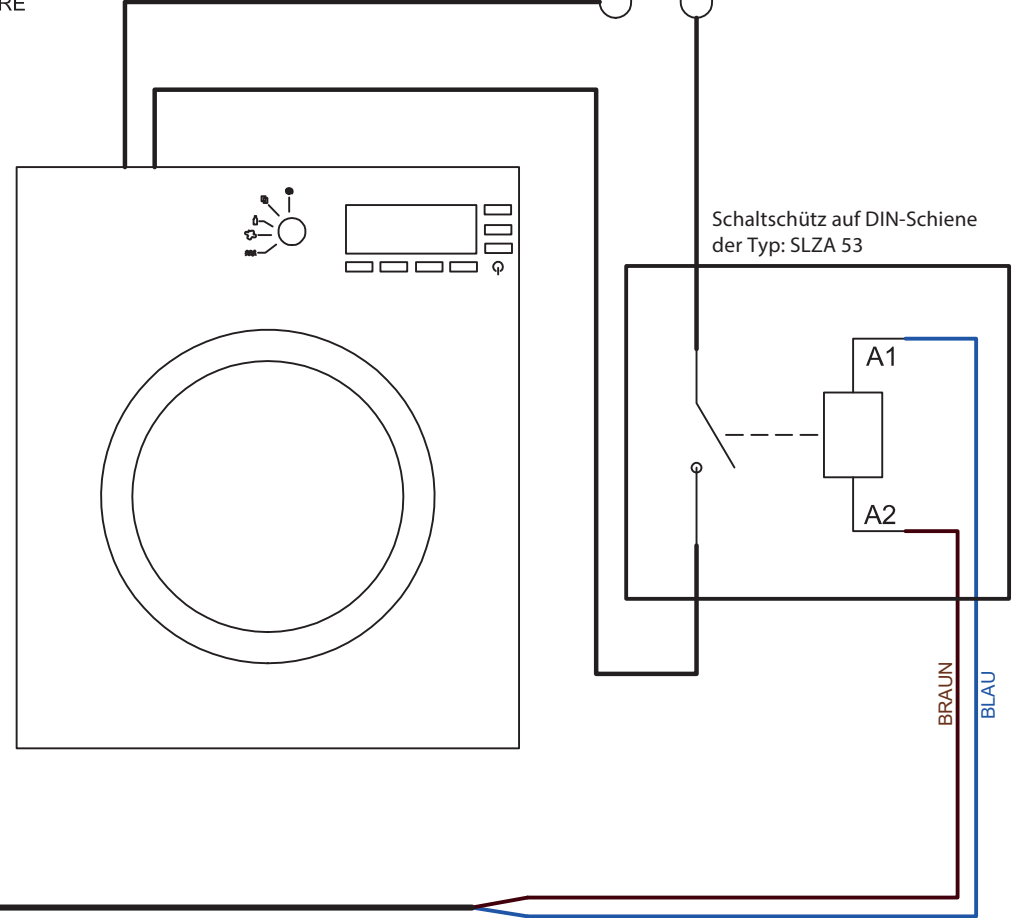

CS

s instalační
krabicí do zdi
- index Z

na zed'

24 V DC

1

Vodiče nechat dlouhé 40 cm od zdi a před zapojením odstranit vnější izolaci kabelu - pro snadnější modelování kabelů uvnitř zařízení. (viz stavební přípravenost)

mit Installationsbox
in die Wand
- Index Z

Wandmontage

24 V DC

1

Drähte im Schrank müssen min. 40 cm lang (von der Wand). Vor der Installation entfernen Sie die äußere Kabelisolierung für eine einfachere Handhabung im Schrank. (siehe Baubereitschaft)

CYKY-O 2 x 1,5 RE
230 V / 50 Hz

CYKY-O
2 x 1,5 RE

230 V / 50 Hz

Schaltschütz auf DIN-Schiene
der Typ: SLZA 53

CYKY-O 2 x 1,5 RE

Die Länge der Kable von der RFID Einheit
zur Schaltschütz darf maximal 50m betragen.