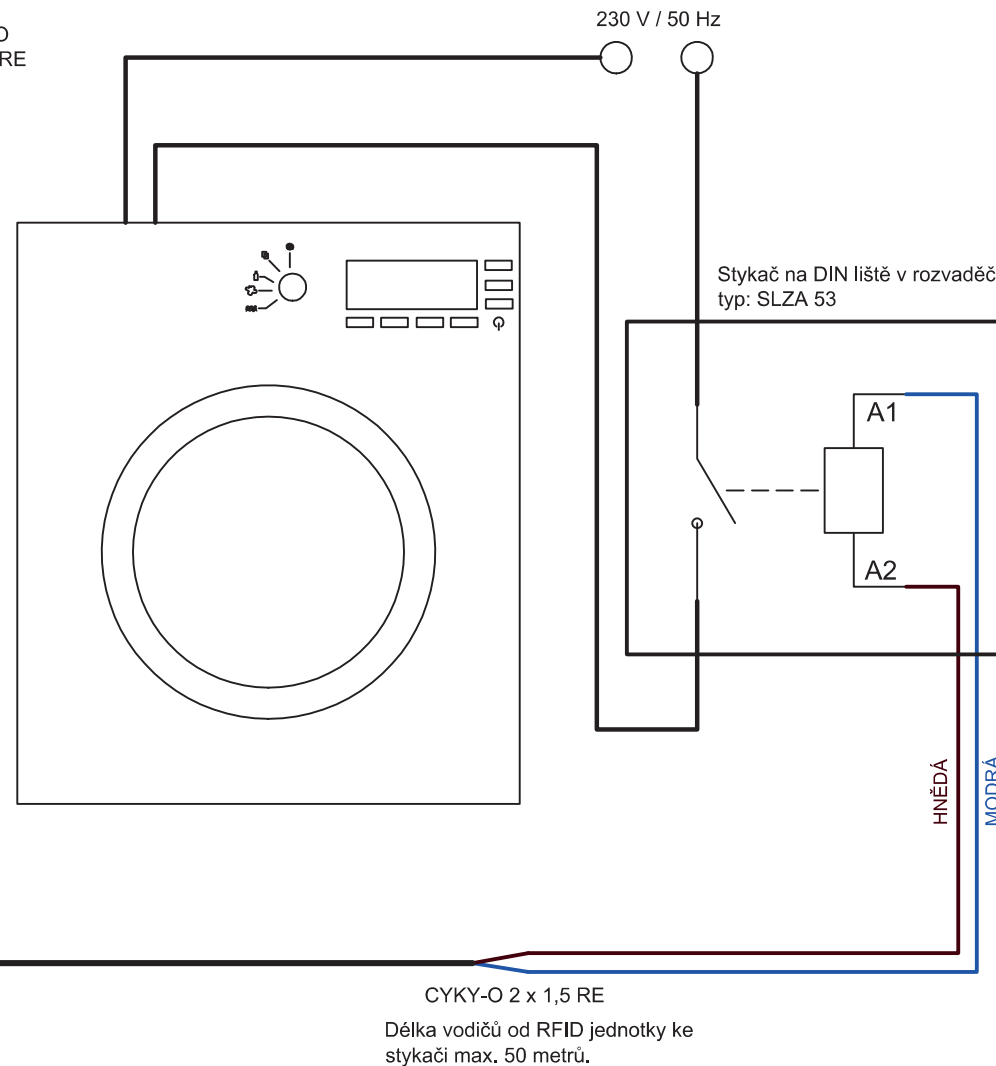

CS

s instalační
krabicí do zdi
- index Z

na zed'

24 V DC

1

Vodiče nechat dlouhé 40 cm od zdi a před zapojením odstranit vnější izolaci kabelu - pro snadnější modelování kabelů uvnitř zařízení. (viz stavební přípravenost)

CYKY-O 2 x 1,5 RE
230 V / 50 Hz

CYKY-O 2 x 1,5 RE

230 V / 50 Hz

Stykač na DIN liště v rozvaděči
typ: SLZA 53

HNĚDÁ
MODRÁ

CYKY-O 2 x 1,5 RE

Délka vodičů od RFID jednotky ke
stykači max. 50 metrů.

INSTALACE:

Montáž výrobku smí provádět pouze osoba způsobilá s příslušným oprávněním dle návodu a předpisů platných v místě instalace (zde podle NV 164/2022 Sb.)!

EN

with installation box into the wall - Index Z

Wall installation

mit Installationsbox
in die Wand
- Index Z

Wandmontage

24 V DC

1

Drähte im Schrank müssen min. 40 cm lang (von der Wand). Vor der Installation entfernen Sie die äußere Kabelisolierung für eine einfachere Handhabung im Schrank. (siehe Baubereitschaft)