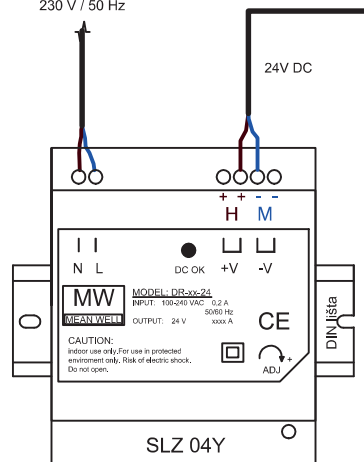

CS

s instalační
krabicí do zdi
- index Z

na zed'

24 V DC

1

Vodiče nechat dlouhé 40 cm od zdi a před zapojením odstranit vnější izolaci kabelu - pro snadnější modelování kabelů uvnitř zařízení. (viz stavební přípravenost)

CYKY-O 2 x 1,5 RE
230 V / 50 Hz

CYKY-O 2 x 1,5 RE

230 V / 50 Hz

Stykač na DIN liště v rozvaděči
typ: SLZA 53

HNĚDÁ
MODRÁ

CYKY-O 2 x 1,5 RE

Délka vodičů od RFID jednotky ke
stykači max. 50 metrů.

INSTALACE:

24 V DC

1

Wires in the box must be min. 40 cm long (from the wall). Before installation, remove the outer cable insulation for easier handling in the box. (see mounting diagram)

CYKY-O 2 x 1,5 RE

The length of the cables from the RFID unit to the contactor can be a maximum of 50 meters.

mit Installationsbox
in die Wand
- Index Z

Wandmontage

24 V DC

1

Drähte im Schrank müssen min. 40 cm lang (von der Wand). Vor der Installation entfernen Sie die äußere Kabelisolierung für eine einfachere Handhabung im Schrank. (siehe Baubereitschaft)