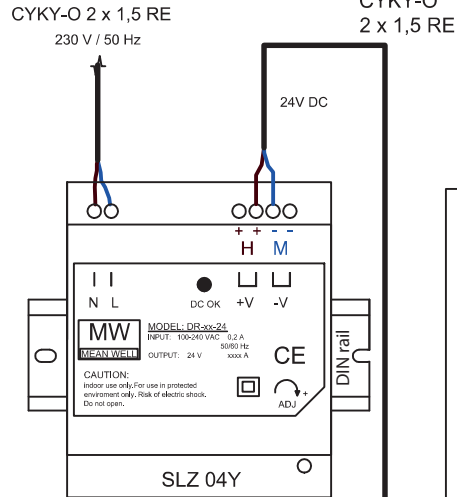

CS

s instalační
krabicí do zdi
- index Z

na zed'

24 V DC

1

Vodiče nechat dlouhé 40 cm od zdi a před zapojením odstranit vnější izolaci kabelu - pro snadnější modelování kabelů uvnitř zařízení. (viz stavební přípravenost)

CYKY-O 2 x 1,5 RE
230 V / 50 Hz

CYKY-O 2 x 1,5 RE

230 V / 50 Hz

Stykač na DIN liště v rozvaděči
typ: SLZA 53

HNĚDÁ
MODRÁ

CYKY-O 2 x 1,5 RE

Délka vodičů od RFID jednotky ke
stykači max. 50 metrů.

INSTALACE:

24 V DC

1

Wires in the box must be min. 40 cm long (from the wall). Before installation, remove the outer cable insulation for easier handling in the box. (see mounting diagram)

CYKY-O 2 x 1,5 RE

The length of the cables from the RFID unit to the contactor can be a maximum of 50 meters.

mit Installationsbox
in die Wand
- Index Z

Wandmontage

24 V DC

1

Drähte im Schrank müssen min. 40 cm lang (von der Wand). Vor der Installation entfernen Sie die äußere Kabelisolierung für eine einfachere Handhabung im Schrank. (siehe Baubereitschaft)