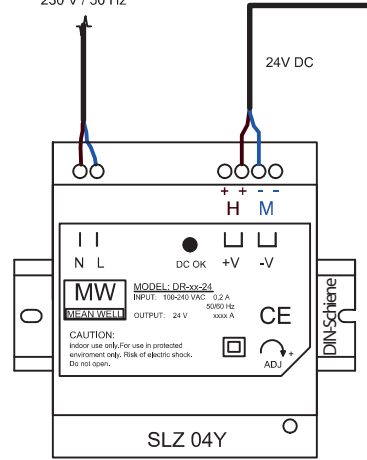

CS

s instalační
krabicí do zdi
- index Z

na zed'

24 V DC

1

Vodiče nechat dlouhé 40 cm od zdi a před zapojením odstranit vnější izolaci kabelu - pro snadnější modelování kabelů uvnitř zařízení. (viz stavební přípravenost)

24 V DC

1

Wires in the box must be min. 40 cm long (from the wall). Before installation, remove the outer cable insulation for easier handling in the box. (see mounting diagram)

CYKY-O 2 x 1,5 RE

The length of the cables from the RFID unit to the contactor can be a maximum of 50 meters.

mit Installationsbox
in die Wand
- Index Z

Wandmontage

24 V DC

1

Drähte im Schrank müssen min. 40 cm lang (von der Wand). Vor der Installation entfernen Sie die äußere Kabelisolierung für eine einfachere Handhabung im Schrank. (siehe Baubereitschaft)

CYKY-O 2 x 1,5 RE
230 V / 50 Hz

CYKY-O
2 x 1,5 RE

230 V / 50 Hz

Schaltschütz auf DIN-Schiene
der Typ: SLZA 53

CYKY-O 2 x 1,5 RE

Die Länge der Kable von der RFID Einheit
zur Schaltschütz darf maximal 50m betragen.