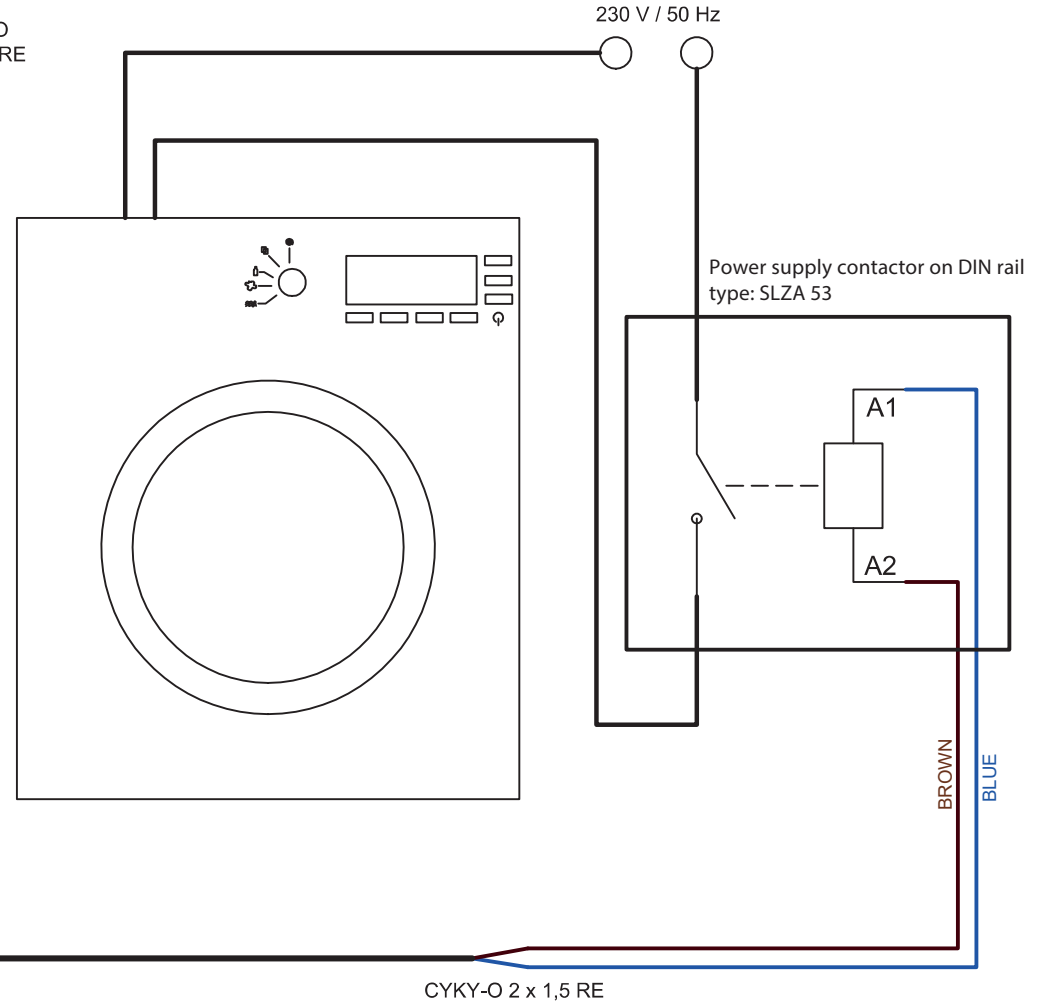

CS

s instalační
krabicí do zdi
- index Z

na zed'

24 V DC

1

Vodiče nechat dlouhé 40 cm od zdi a před zapojením odstranit vnější izolaci kabelu - pro snadnější modelování kabelů uvnitř zařízení. (viz stavební přípravenost)

Montáž výrobku smí provádět pouze osoba způsobilá s příslušným oprávněním dle návodu a předpisů platných v místě instalace (zde podle NV 164/2022 Sb.)!

EN

with installation box into the wall - Index Z

Wall installation

24 V DC

1

Wires in the box must be min. 40 cm long (from the wall). Before installation, remove the outer cable insulation for easier handling in the box. (see mounting diagram)

CYKY-O 2 x 1,5 RE

The length of the cables from the RFID unit to the contactor can be a maximum of 50 meters.

mit Installationsbox
in die Wand
- Index Z

Wandmontage

24 V DC

1

Drähte im Schrank müssen min. 40 cm lang (von der Wand). Vor der Installation entfernen Sie die äußere Kabelisolierung für eine einfachere Handhabung im Schrank. (siehe Baubereitschaft)