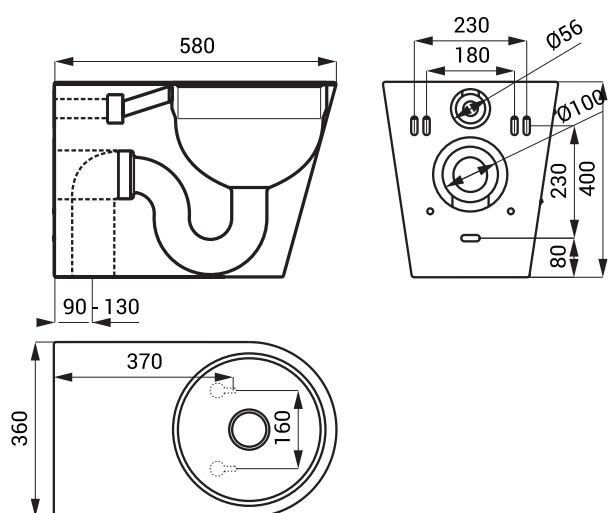

## Vas WC din oțel inox SLWN 30

SLWN 30

### Caracteristici

- antivandal
- toaletă stativă din oțel inox cu țevă de evacuare scurtă, posibilitate de instalare a cotului de scurgere în pardoseală sau în perete
- montaj prin ușa de service
- material AISI - 304
- finisaj periat

### Dimensiuni

### Specificații livrare

SLWN 30 - cod 94302 vas WC din oțel inox