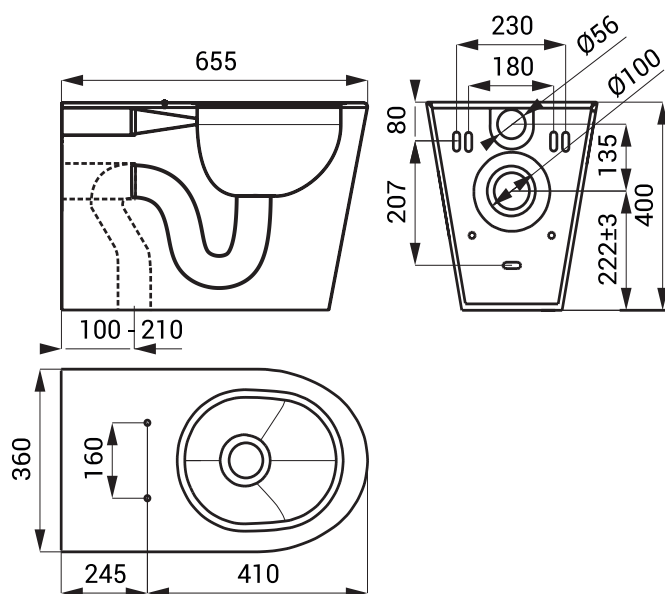

Vas WC din oțel inox SLWN 14

SLWN 14

Caracteristici

- antivandal
- destinat în special închisorilor
- toalet stativ din oțel inox cu fixare de perete și pardoseală
- dopuri pentru găurile pentru capac incluse
- deșeuri în perete sau în podea
- umplut cu spumă din poliuretan (pentru evitarea zgomotelor specifice de metal)
- montaj prin ușa de service
- material AISI - 304
- finisaj periat

Dimensiuni

Specificații tehnice

SLWN 14 - cod 94140 vas WC din oțel inox

Accesorii recomandate

SLZN 31C - cod 95313 ramă și capac negre din duroplast, balamale din oțel inox