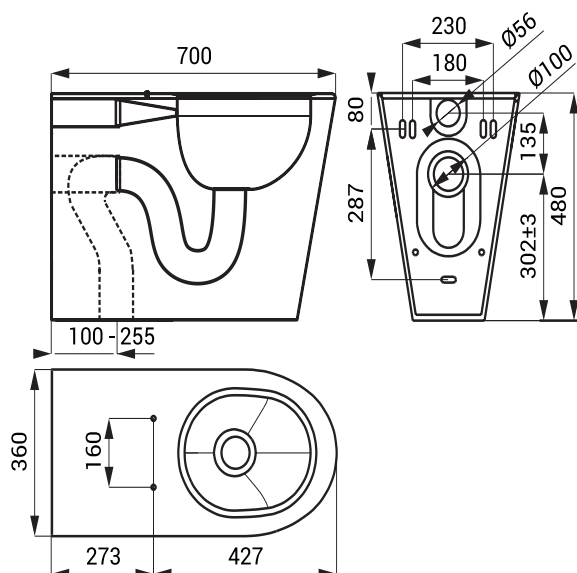

Vas WC din oțel inox SLWN 13

SLWN 13

Caracteristici

- pentru persoanele cu handicap și cu mobilitate redusă
- antivandal
- destinat în special închisorilor
- toalet stativ din oțel inox cu fixare de perete și pardoseală
- dopuri pentru găurile pentru capac incluse
- deșeuri în perete sau în podea
- umplut cu spumă din poliuretan (pentru evitarea zgomotelor specifice de metal)
- montaj prin ușa de service
- material AISI - 304
- finisaj periat

Dimensiuni

Specificații tehnice

SLWN 13 - cod 94130 vas WC din oțel inox

Accesorii recomandate

SLZN 31C - cod 95313 ramă și capac negre din duroplast, balamale din oțel inox