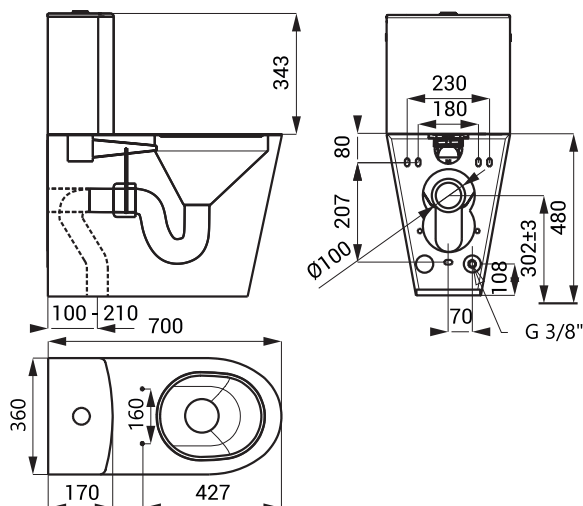

## Vas WC din oțel inox cu rezervor SLWN 16

SLWN 16

### Caracteristici

- pentru persoanele cu handicap și cu mobilitate redusă
- antivandal
- destinat în special închisorilor
- toalet stativ din oel inox cu rezervor fixare de perete și pardoseală
- dopuri pentru găurile pentru capac incluse
- deșeuri în perete sau în podea
- umplut cu spumă din poliuretan (pentru evitarea zgomotelor specifice de metal)
- splare manual 4/6 l
- montaj prin ușa de service
- material AISI - 304
- finisaj periat

### Dimensiuni

### Specificații tehnice

SLWN 16 - cod 94160 toalet stativ din oel inox cu rezervor