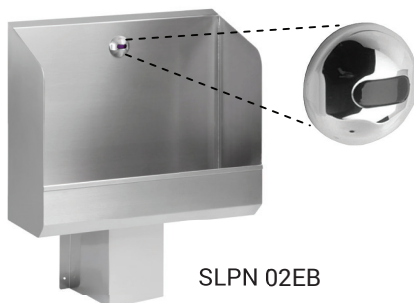

Pisoare tip jgheab cu senzor din oțel inox SLPN 02EB, SLPN 03EB, SLPN 04EB, SLPN 05EB

SLPN 02EB

SLPN 05EB

Caracteristici

- **antivandal**
- pisoar tip jgheab din oțel inox cu senzori infraroșu integrate
- reacționează la prezența utilizatorului din fața pisoarului la o distanță de max. 0,7 m de senzor pentru o perioadă de minim 7,5 sec.
- perioada de spălare este reglabilă de la 0,5 la 15,5 sec.
- posibilitate de reglare a parametrilor cu telecomanda SLD 03
- spălare automată de igienizare după 24 ore de neutilizare
- monitorizarea capacității bateriei
- alte lungimi se execută la comandă
- material AISI - 304
- finisaj periat

Specificații livrare

SLPN 02EB - cod 91022	pisoar tip jgheab din oțel inox 600 mm cu valvă de spălare și electronică (1 buc.), valvă electromagnetice (1 buc.), robineti colț cu filtru, racorduri flexibile, set montaj, mască sifon, sifon, set 4 baterii alcaline 1,5 V, 2700 mAh tip AA, locaș baterie (1 buc.)
SLPN 03EB - cod 91037	pisoar tip jgheab din oțel inox 1200 mm cu valvă de spălare și electronică (2 buc.), valvă electromagnetice (2 buc.), robineti colț cu filtru, set montaj, mască sifon, sifon, set 4 baterii alcaline 1,5 V, 2700 mAh tip AA, locaș baterie (2 buc.)
SLPN 04EB - cod 91047	pisoar tip jgheab din oțel inox 1800 mm cu valvă de spălare și electronică (3 buc.), valvă electromagnetice (3 buc.), robineti colț cu filtru, set montaj, mască sifon, sifon, set 4 baterii alcaline 1,5 V, 2700 mAh tip AA, locaș baterie (3 buc.)
SLPN 05EB - cod 91057	pisoar tip jgheab din oțel inox 2400 mm cu valvă de spălare și electronică (4 buc.), valvă electromagnetice (4 buc.), robineti colț cu filtru, set montaj, mască sifon, sifon, set 4 baterii alcaline 1,5 V, 2700 mAh tip AA, locaș baterie (4 buc.)