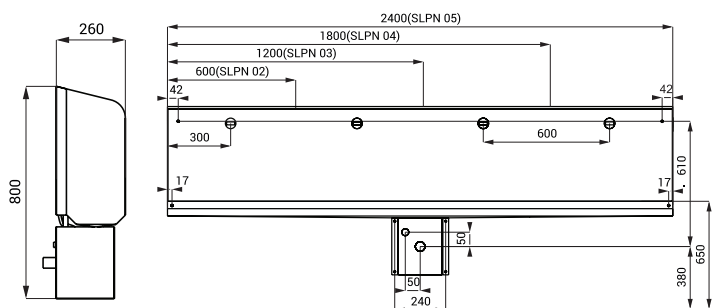

Dimensiuni

* pentru înălțimea pisoarului la 650 mm de pardoseală

Specificații tehnice

Tensiune de operare	6 V
Putere	
▪ SLPN 02EB	1,5 W
▪ SLPN 03EB	3 W
▪ SLPN 04EB	4,5 W
▪ SLPN 05EB	6 W
Durata de viață a bateriei	
▪ 4 buc. baterii alcaline AA 1,5 V, 2700 mAh	aprox. 2 ani (100 utilizări/zi)
Raza activă	0,6 - 0,75 m
Presiune apă	0,1 - 0,6 MPa
Debit	12 l/min. la o presiune 0,3 MPa pentru 1 valvă de spălare (dată inf.)
Vstup vody	vnější závit G 1/2"

Specificații livrare

SLPN 02EB - cod 91022	pisoar tip jgheab din oțel inox 600 mm cu valvă de spălare și electronică (1 buc.), valvă electromagnetice (1 buc.), robineti colț cu filtru, racorduri flexibile, set montaj, mască sifon, sifon, set 4 baterii alcaline 1,5 V, 2700 mAh tip AA, locaș baterie (1 buc.)
SLPN 03EB - cod 91037	pisoar tip jgheab din oțel inox 1200 mm cu valvă de spălare și electronică (2 buc.), valvă electromagnetice (2 buc.), robineti colț cu filtru, set montaj, mască sifon, sifon, set 4 baterii alcaline 1,5 V, 2700 mAh tip AA, locaș baterie (2 buc.)
SLPN 04EB - cod 91047	pisoar tip jgheab din oțel inox 1800 mm cu valvă de spălare și electronică (3 buc.), valvă electromagnetice (3 buc.), robineti colț cu filtru, set montaj, mască sifon, sifon, set 4 baterii alcaline 1,5 V, 2700 mAh tip AA, locaș baterie (3 buc.)
SLPN 05EB - cod 91057	pisoar tip jgheab din oțel inox 2400 mm cu valvă de spălare și electronică (4 buc.), valvă electromagnetice (4 buc.), robineti colț cu filtru, set montaj, mască sifon, sifon, set 4 baterii alcaline 1,5 V, 2700 mAh tip AA, locaș baterie (4 buc.)