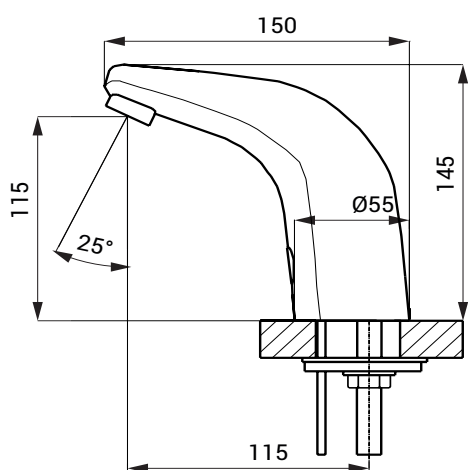

Baterii de lavoar cu senzor SLU 30

SANELA 
we make water cool®

Caracteristici

- perlator economic, debit 6 l/min
- spălare automată de igienizare
- cu 2 căi de alimentare temperatura se reglează de la robinetii de colț
- reacționează la mâinile utilizatorului sunt în raza activă
- apa se va opri la un anumit interval după îndepărtarea mâinilor din raza activă (valoare reglabilă între 0,25 - 7,75 sec)
- funcție de oprire automată după 5 min. de utilizare continuă
- monitorizarea capacității bateriei (la modelele cu index B)
- funcționare și în regim START/STOP
- posibilitate de reglare a parametrilor cu telecomanda SLD 03

Dimensiuni

Specificații tehnice

Tensiune de operare

- SLU 30 24 V DC
- SLU 30B 6 V

Putere

- la 24 V DC 7 W
- la tensiune de 6 V 3 W

Durata de viață a bateriei

- 4 buc. baterii alcaline AA 1,5 V, 2700 mAh aprox. 2 ani (100 utilizări/zi)

Raza activă

- standard 0,13 - 0,19 m
- program START/STOP 0,05 - 0,15 m

Presiune apă

- 0,1 - 0,6 MPa

Debit

- 6 l/min. (dată inf.)

Alimentare apă

- filet ext. G 1/2"

Specificații livrare

- SLU 30 - cod 03300 baterie cromată cu electronică integrată, valvă electromagnetică (1 buc.), racord Y, racorduri flexibile, robinetii colț cu filtru și valvă antiretur (2 buc.), set 4 baterii alcaline 1,5 V, 2700 mAh tip AA, locaș baterie (SLU 30B)