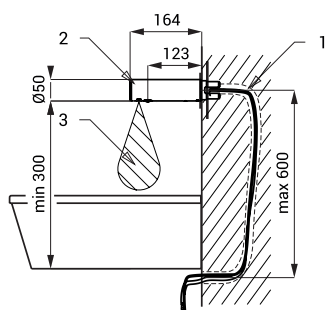

Schemă de montaj

- 1 - livrare de săpun și alimentare electrică 24 V DC în tub de protecție
- 2 - pipă din oțel inox
- 3 - raza activă

Specificații tehnice

Tensiune de operare	230 V AC
Putere	
SLZN 83E2	5 W
SLZN 83E3	7 W
SLZN 83E4	9 W
SLZN 83E5	12 W
SLZN 83E6	14 W
Raza activă	0,11 - 0,15 m
Vâscozitate săpun	10 mPa*s - 5000 mPa*s