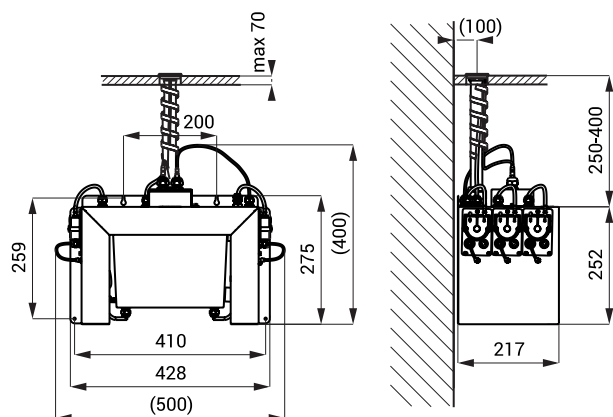

Dozatoare de săpun lichid din oțel inox cu senzor și rezervor central SLZN 83E2 - 83E6

Caracteristici

- reumplere ușoară
- economie de săpun
- o doză de săpun o dată cu introducerea mâinilor în raza activă a senzorului (poate fi setat între 1,3 - 13 s), standard 2,6 s
- se pot livra de la 2 la 6 dozatoare de săpun cu rezervor central la comandă
- recomandat spațiilor publice; recipient săpun 6 l
- posibilitate de reglare a parametrilor cu telecomanda SLD 03

Schemă de montaj

1. 1 - livrare de săpun și alimentare electrică 24 V DC în tub de protecție
2. 2 - pipă din oțel inox
3. 3 - raza activă

Specificații tehnice

Tensiune de operare	230 V AC
Putere	
SLZN 83E2	5 W
SLZN 83E3	7 W
SLZN 83E4	9 W
SLZN 83E5	12 W
SLZN 83E6	14 W
Raza activă	0,11 - 0,15 m
Vâscozitate săpun	10 mPa*s - 5000 mPa*s

(nu utilizați solvenți chimici și dezinfectanți)