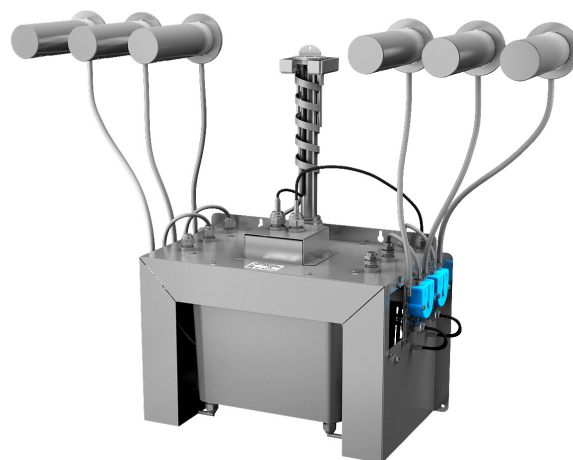

Dozatoare de săpun lichid din oțel inox cu senzor și rezervor central SLZN 83E2 - 83E6

Caracteristici

- reumplere ușoară
- economie de săpun
- o doză de săpun o dată cu introducerea mâinilor în raza activă a senzorului (poate fi setat între 1,3 - 13 s), standard 2,6 s
- se pot livra de la 2 la 6 dozatoare de săpun cu rezervor central la comandă
- recomandat spațiilor publice; recipient săpun 6 l
- posibilitate de reglare a parametrilor cu telecomanda SLD 03

Schemă de montaj

1. 1 - livrare de săpun și alimentare electrică 24 V DC în tub de protecție
2. 2 - pipă din oțel inox
3. 3 - raza activă

Specificații tehnice

Tensiune de operare	230 V AC
Putere	
SLZN 83E2	5 W
SLZN 83E3	7 W
SLZN 83E4	9 W
SLZN 83E5	12 W
SLZN 83E6	14 W
Raza activă	0,11 - 0,15 m
Vâscozitate săpun	10 mPa*s - 5000 mPa*s

(nu utilizați solvenți chimici și dezinfectanți)