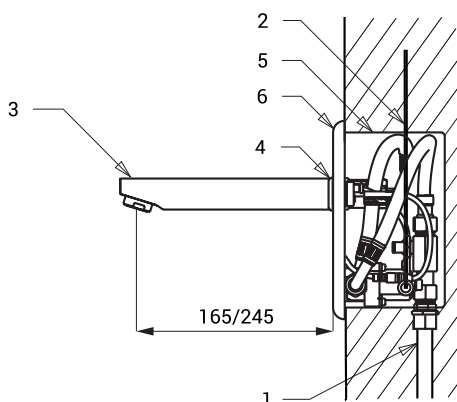

Baterie lavoar de perete cu buton piezo SLU 04P17, SLU 04P25

Caracteristici

- perlator economic, debit 6 l/min
- spălare automată de igienizare
- antivandal
- recomandat instituțiilor sanitare
- cu o cale de alimenare pentru apă rece sau premixată
- apa începe să curgă după atingerea ușoară a butonului piezo
- timp de funcționare reglabil de la 2 la 62 secunde standard reglat la 10 sec
- apa se poate opri prin a doua atingere a butonului
- monitorizarea capacității bateriei (la modelele cu index B)
- posibilitate de reglare a parametrilor cu telecomanda SLD 04
- debitul se reglează de la robinetul sferic

Schemă de montaj

- 1 - alimentare apă
- 2 - cablu de la transformator (SLU 04P17, SLU 04P25)
- 3 - braț de scurgere de
- 4 - buton piezo
- 5 - cutie de montaj cu racord alamă
- 6 - capac din oțel inox cu electronică

Specificații tehnice

Dimensiuni capac inox	170 x 170 x 10 mm
Dimensiuni cutie montaj	155 x 155 x 82 mm
Lungime	
▪ SLU 04P17	170 mm
▪ SLU 04P25	250 mm
Tensiune de operare	
▪ SLU 04P17, SLU 04P25	24 V DC
▪ SLU 04P17B, SLU 04P25B	6 V
Putere	
▪ la 24 V DC	7 W
▪ la tensiune 6 V	3 W
Durata de viață a bateriei	
▪ 4 buc. baterii alcaline AA 1,5 V, 2700 mAh	aprox. 2 ani (100 utilizări/zi)
Presiune apă	0,1 - 0,6 MPa
Debit	6 l/min. (dată inf.)
Alimentare apă	filet ext. G 3/4"

Specificații livrare

SLU 04P17 - cod 53041	braț de scurgere, capac inox cu electronică și buton piezo, cutie de montaj din plastic
SLU 04P17B - cod 53043	cu electrovalvă, valvă electromagnetice și robinet sferic, set 4 baterii alcaline 1,5 V, 2700 mAh
SLU 04P25 - cod 53042	tip AA (la modelele cu index B)
SLU 04P25B - cod 53044	