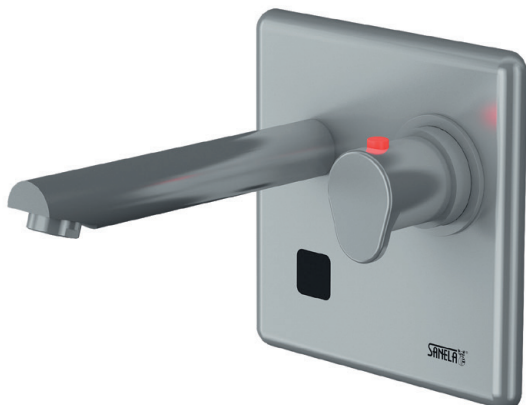

Baterii de perete cu senzor și termostat SLU 04HT17, SLU 04HT25

Caracteristici

- perlator economic, debit 6 l/min
- spălare automată de igienizare
- recomandat instituțiilor sanitare
- este destinată pt. apă rece și caldă, reglarea temperaturii cu mixer termostatic
- siguranță la opărire
- oprirea apei fierbinți la o secundă în cazul lipsei apei reci
- presiunea apei calde și reci trebuie să fie egale
- reacționează la mâinile utilizatorului sunt în raza activă
- apa se va opri la un anumit interval după îndepărtarea mâinilor din raza activă (valoare reglabilă între 0,25 - 7,75 sec)
- funcție de oprire automată după 5 min. de utilizare continuă
- monitorizarea capacității bateriei (la modelele cu index B)
- funcționare și în regim START/STOP
- posibilitate de reglare a parametrilor cu telecomanda SLD 03
- debitul se reglează de la robinetul sferic

Schemă de montaj

- 1 - alimentare apă
- 2 - cablu de la transformator (SLU 04HT17, SLU 04HT25)
- 3 - braț de scurgere de
- 4 - rază activă
- 5 - cutie de montaj cu racord alamă
- 6 - capac din oțel inox cu electronică
- 7 - termostat

Specificații tehnice

Dimensiuni capac inox	170 x 170 x 10 mm
Dimensiuni cutie montaj	155 x 155 x 82 mm
Lungime	
▪ SLU 04HT17	170 mm
▪ SLU 04HT25	250 mm
Tensiune de operare	
▪ SLU 04HT17, SLU 04HT25	24 V DC
▪ SLU 04HT17B, SLU 04HT25B	6 V
Putere	
▪ la 24 V DC	7 W
▪ la tensiune 6 V	3 W
Durata de viață a bateriei	
▪ 4 buc. baterii alcaline AA 1,5 V, 2700 mAh	aprox. 2 ani (100 utilizări/zi)
Raza activă	
▪ standard	0,27 - 0,35 m
▪ program START/STOP	0,05 - 0,15 m
Presiune apă	0,1 - 0,6 MPa
Debit	6 l/min. (dată inf.)
Alimentare apă	filet ext. G 3/4"

Specificații livrare

- SLU 04HT17 - cod 43046 braț de scurgere, capac din oțel inox cu electronică, cutie de montaj din plastic cu electrovalvă,
SLU 04HT17B - cod 65043 valvă electromagnetice și robinet sferic, set 4 baterii alcaline 1,5 V, 2700 mAh tip AA
SLU 04HT25 - cod 43047 (la modelele cu index B)
SLU 04HT25B - cod 65044