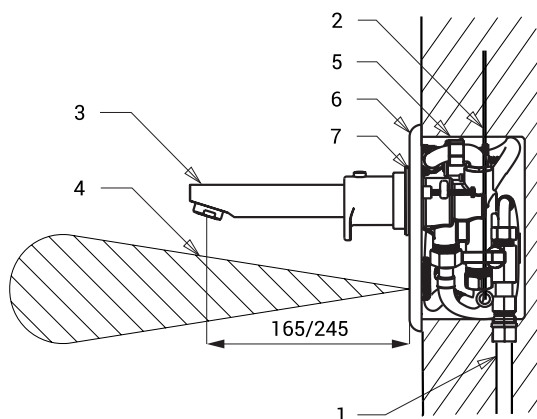

Schemă de montaj

- 1 - alimentare apă
- 2 - cablu de la transformator (SLU 04HT17, SLU 04HT25)
- 3 - braț de scurgere de
- 4 - rază activă
- 5 - cutie de montaj cu racord alamă
- 6 - capac din oțel inox cu electronică
- 7 - termostat

Specificații tehnice

Dimensiuni capac inox	170 x 170 x 10 mm
Dimensiuni cutie montaj	155 x 155 x 82 mm
Lungime	
▪ SLU 04HT17	170 mm
▪ SLU 04HT25	250 mm
Tensiune de operare	
▪ SLU 04HT17, SLU 04HT25	24 V DC
▪ SLU 04HT17B, SLU 04HT25B	6 V
Putere	
▪ la 24 V DC	7 W
▪ la tensiune 6 V	3 W
Durata de viață a bateriei	
▪ 4 buc. baterii alcaline AA 1,5 V, 2700 mAh	aprox. 2 ani (100 utilizări/zi)
Raza activă	
▪ standard	0,27 - 0,35 m
▪ program START/STOP	0,05 - 0,15 m
Presiune apă	0,1 - 0,6 MPa
Debit	6 l/min. (dată inf.)
Alimentare apă	filet ext. G 3/4"

Specificații livrare

- SLU 04HT17 - cod 43046 braț de scurgere, capac din oțel inox cu electronică, cutie de montaj din plastic cu electrovalvă,
SLU 04HT17B - cod 65043 valvă electromagnetice și robinet sferic, set 4 baterii alcaline 1,5 V, 2700 mAh tip AA
SLU 04HT25 - cod 43047 (la modelele cu index B)
SLU 04HT25B - cod 65044