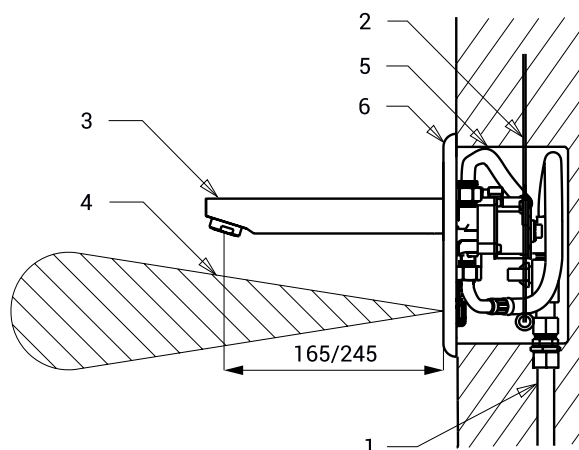

Schemă de montaj

- 1 - alimentare apă
- 2 - cablu de la transformator (SLU 04H17, SLU 04H25)
- 3 - braț de scurgere de
- 4 - rază activă
- 5 - cutie de montaj cu racord alamă
- 6 - capac din oțel inox cu electronică

Specificații tehnice

Dimensiuni capac inox	170 x 170 x 10 mm
Dimensiuni cutie montaj	155 x 155 x 82 mm
Lungime	
▪ SLU 04H17	182 mm
▪ SLU 04H25	260 mm
Tensiune de operare	
▪ SLU 04H17, SLU 04H25	24 V DC
▪ SLU 04H17B, SLU 04H25B	6 V
Putere	
▪ la 24 V DC	7 W
▪ la tensiune 6 V	3 W
Durata de viață a bateriei	
▪ 4 buc. baterii alcaline AA 1,5 V, 2700 mAh	aprox. 2 ani (100 utilizări/zi)
Raza activă	
▪ standard	0,27 - 0,35 m
▪ program START/STOP	0,05 - 0,15 m
Presiune apă	0,1 - 0,6 MPa
Debit	6 l/min. (dată inf.)
Alimentare apă	filet ext. G 3/4"

Specificații livrare

SLU 04H17	- cod 03041	braț de scurgere, capac din oțel inox cu electronică, cutie de montaj din plastic cu electrovalvă, valvă electromagnetă și robinet sferic, set 4 baterii alcaline
SLU 04H17B	- cod 03046	
SLU 04H25	- cod 03042	1,5 V, 2700 mAh tip AA (la modelele cu index B)
SLU 04H25B	- cod 03047	