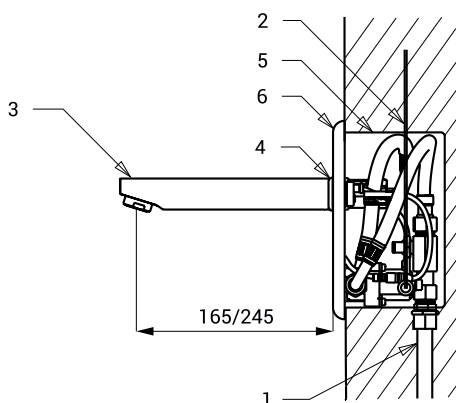

Baterie lavoar de perete cu buton piezo SLU 04P17, SLU 04P25

Caracteristici

- perlator economic, debit 6 l/min
- spălare automată de igienizare
- antivandal
- recomandat instituțiilor sanitare
- cu o cale de alimentare pentru apă rece sau premixată
- apa începe să curgă după atingerea ușoară a butonului piezo
- timp de funcționare reglabil de la 2 la 62 secunde standard reglat la 10 sec
- apa se poate opri prin a doua atingere a butonului
- monitorizarea capacității bateriei (la modelele cu index B)
- posibilitate de reglare a parametrilor cu telecomanda SLD 04
- debitul se reglează de la robinetul sferic

Schemă de montaj

- 1 - alimentare apă
- 2 - cablu de la transformator (SLU 04P17, SLU 04P25)
- 3 - braț de scurgere de
- 4 - buton piezo
- 5 - cutie de montaj cu racord alamă
- 6 - capac din oțel inox cu electronică

Specificații tehnice

Dimensiuni capac inox	170 x 170 x 10 mm
Dimensiuni cutie montaj	155 x 155 x 82 mm
Lungime	
▪ SLU 04P17	182 mm
▪ SLU 04P25	260 mm
Tensiune de operare	
▪ SLU 04P17, SLU 04P25	24 V DC
▪ SLU 04P17B, SLU 04P25B	6 V
Putere	
▪ la 24 V DC	7 W
▪ la tensiune 6 V	3 W
Durata de viață a bateriei	
▪ 4 buc. baterii alcaline AA 1,5 V, 2700 mAh	aprox. 2 ani (100 utilizări/zi)
Presiune apă	0,1 - 0,6 MPa
Debit	6 l/min. (dată inf.)
Alimentare apă	filet ext. G 3/4"

Specificații livrare

SLU 04P17 - cod 53041	braț de scurgere, capac inox cu electronică și buton piezo, cutie de montaj din plastic cu electrovalvă, valvă electromagnetă și robinet sferic, set 4 baterii alcaline 1,5 V, 2700 mAh tip AA (la modelele cu index B)
SLU 04P17B - cod 53043	
SLU 04P25 - cod 53042	
SLU 04P25B - cod 53044	