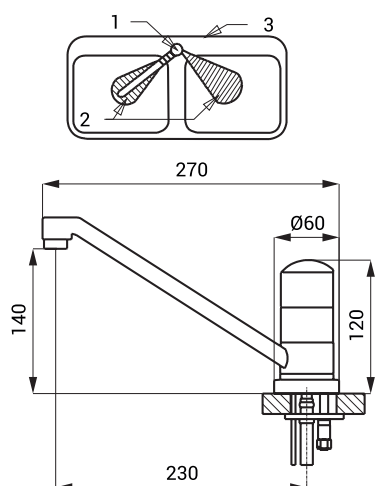

Baterie de spălător cu senzor și mixer SLU 10

Caracteristici

- **spălare automată de igienizare**
- este o baterie specială destinată spălătoarelor duble sau spălătoarelor în combinație cu un lavoar, are brațul de surgere mobil și doi senzori
- cu 2 căi de alimentare temperatura se reglează cu mixer cu cartuș ceramic
- reacționează la mâinile utilizatorului sunt în raza activă
- apa se va opri la un anumit interval după îndepărtarea mâinilor din raza activă (valoare reglabilă între 0,25 - 7,75 sec)
- funcție de oprire automată după 5 min. de utilizare continuă
- monitorizarea capacității bateriei (la modelele cu index B)
- funcționare și în regim START/STOP
- posibilitate de reglare a parametrilor cu telecomanda SLD 03

Dimensiuni

- 1 - baterie cu electronică integrată
2 - rază activă
3 - spălător dublu

Specificații tehnice

Tensiune de operare

- SLU 10 24 V DC
- SLU 10B 6 V

Putere

- la 24 V DC 14 W
- la tensiune de 6 V 11 W

- 12 l/min. (dată inf.)

Alimentare apă

- filet ext. G 1/2"

Specificații livrare

- SLU 10 - cod 03100
SLU 10B - cod 03105

baterie înaltă cromat cu mixer, senzor i electronic integrat, suport pentru electronice, valvă electromagnetice (2 buc.), racorduri flexibile, robineti colț cu filtru și valvă antiretur (2 buc.), set 4 baterii alcaline 1,5 V, 2700 mAh tip AA, locaș baterie (SLU 10B)