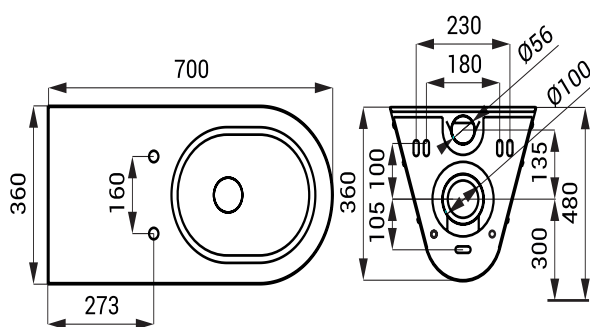

Vas WC din oțel inox SLWN 11

SLWN 11

Caracteristici

- pentru persoanele cu handicap și cu mobilitate redusă
- antivandal
- destinat în special închisorilor
- toaletă suspendată din oțel inox
- dopuri pentru găurile pentru capac incluse
- montaj pe placă de montaj
- material AISI - 304
- finisaj periat

Dimensiuni

Specificații tehnice

SLWN 11 - cod 94110 vas WC din oțel inox

Accesorii recomandate

SLZN 31C - cod 95313 ramă și capac negre din duroplast, balamale din oțel inox