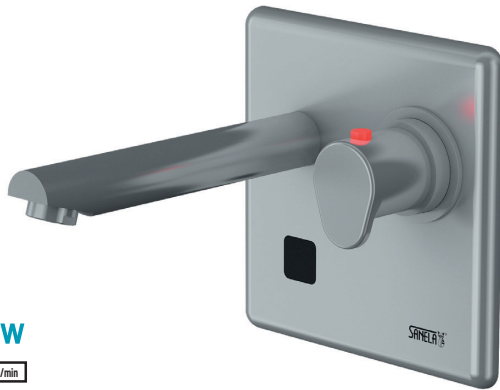

Baterii de perete cu senzor și termostat SLU 04HT17, SLU 04HT25

Caracteristici

- perlator economic, debit 6 l/min
- spălare automată de igienizare
- recomandat instituțiilor sanitare
- este destinată pt. apă rece și caldă, reglarea temperaturii cu mixer termostatic
- siguranță la opărire
- oprirea apei fierbinți la o secundă în cazul lipsei apei reci
- presiunea apei calde și reci trebuie să fie egale
- reacționează la mâinile utilizatorului sunt în raza activă
- apa se va opri la un anumit interval după îndepărtarea mâinilor din raza activă (valoare reglabilă între 0,25 - 7,75 sec)
- funcție de oprire automată după 5 min. de utilizare continuă
- monitorizarea capacității bateriei (la modelele cu index B)
- funcționare și în regim START/STOP
- posibilitate de reglare a parametrilor cu telecomanda SLD 03
- debitul se reglează de la robinetul sferic

Schemă de montaj

- 1 - alimentare apă
- 2 - cablu de la transformator (SLU 04HT17, SLU 04HT25)
- 3 - braț de scurgere de
- 4 - rază activă
- 5 - cutie de montaj cu racord alamă
- 6 - capac din oțel inox cu electronică
- 7 - termostat

Specificații tehnice

Dimensiuni capac inox	170 x 170 x 10 mm
Dimensiuni cutie montaj	155 x 155 x 82 mm
Lungime	
▪ SLU 04HT17	170 mm
▪ SLU 04HT25	250 mm
Tensiune de operare	
▪ SLU 04HT17, SLU 04HT25	24 V DC
▪ SLU 04HT17B, SLU 04HT25B	6 V
Putere	
▪ la 24 V DC	7 W
▪ la tensiune 6 V	3 W
Durata de viață a bateriei	
▪ 4 buc. baterii alcaline AA 1,5 V, 2700 mAh	aprox. 2 ani (100 utilizări/zi)
Raza activă	
▪ standard	0,27 - 0,35 m
▪ program START/STOP	0,05 - 0,15 m
Presiune apă	0,1 - 0,6 MPa
Debit	6 l/min. (dată inf.)
Alimentare apă	filet ext. G 3/4"

Specificații livrare

- SLU 04HT17 - cod 43046 braț de scurgere, capac din oțel inox cu electronică, cutie de montaj din plastic cu electrovalvă,
 SLU 04HT17B - cod 65043 valvă electromagnetice și robinet sferic, set 4 baterii alcaline 1,5 V, 2700 mAh tip AA
 SLU 04HT25 - cod 43047 (la modelele cu index B)
 SLU 04HT25B - cod 65044