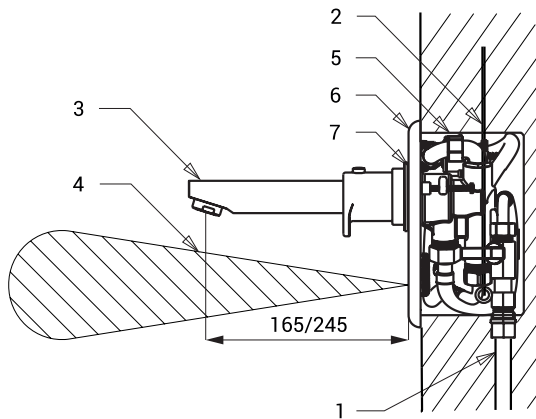

Schemă de montaj

- 1 - alimentare apă
- 2 - cablu de la transformator (SLU 04HT17, SLU 04HT25)
- 3 - braț de scurgere de
- 4 - rază activă
- 5 - cutie de montaj cu racord alamă
- 6 - capac din oțel inox cu electronică
- 7 - termostat

Specificații tehnice

Dimensiuni capac inox	170 x 170 x 10 mm
Dimensiuni cutie montaj	155 x 155 x 82 mm
Lungime	
▪ SLU 04HT17	170 mm
▪ SLU 04HT25	250 mm
Tensiune de operare	
▪ SLU 04HT17, SLU 04HT25	24 V DC
▪ SLU 04HT17B, SLU 04HT25B	6 V
Putere	
▪ la 24 V DC	7 W
▪ la tensiune 6 V	3 W
Durata de viață a bateriei	
▪ 4 buc. baterii alcaline AA 1,5 V, 2700 mAh	aprox. 2 ani (100 utilizări/zi)
Raza activă	
▪ standard	0,27 - 0,35 m
▪ program START/STOP	0,05 - 0,15 m
Presiune apă	0,1 - 0,6 MPa
Debit	6 l/min. (dată inf.)
Alimentare apă	filet ext. G 3/4"

Specificații livrare

- SLU 04HT17 - cod 43046 braț de scurgere, capac din oțel inox cu electronică, cutie de montaj din plastic cu electrovalvă,
 SLU 04HT17B - cod 65043 valvă electromagnetice și robinet sferic, set 4 baterii alcaline 1,5 V, 2700 mAh tip AA
 SLU 04HT25 - cod 43047 (la modelele cu index B)
 SLU 04HT25B - cod 65044