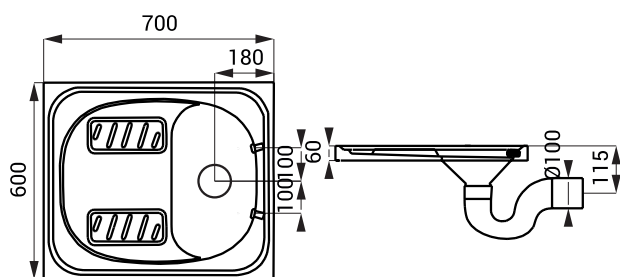

Vas WC din oțel inox SLWN 07

Caracteristici

- antivandal
- destinat în special închisorilor
- toaletă turcească din oțel inox, montaj încastrat
- două valve de spălare G 1/2"
- material AISI - 304
- finisaj periat

Dimensiuni

Specificații livrare

SLWN 07 - cod 94070 toaletă turcească din oțel inox, două valve de spălare, sifon din oțel inox

Accesorii recomandate

SLA 27	- cod 06270	racord la unitate de spălare
SLW 01NK	- cod 04015	unități de spălare toalete cu senzor infraroșu, 24 V DC
SLW 01P	- cod 14015	unități de spălare toalete cu buton piezo, 24 V DC
SLW 01PB	- cod 14010	unități de spălare toalete cu buton piezo, 6 V DC
SLW 01PA	- cod 14016	unități de spălare toalete cu buton piezo antivandalism, 24 V DC