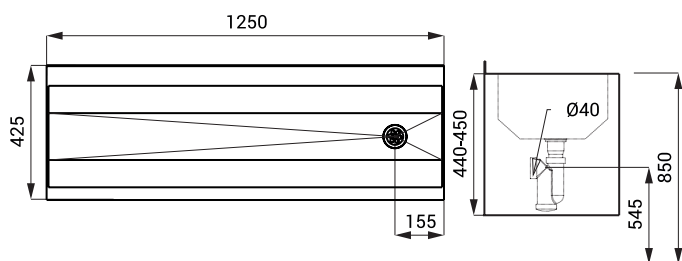

### Caracteristici

- antivandal
- destinat în special închisorilor
- spălător tip jgheab de perete din inox cu mască
- montaj prin ușa de service
- fără gaură pt. baterie (alte lungimi se execută la comandă)
- gaura pt. sifon este pe partea dreaptă (poate executata altfel la comandă)
- alte lungimi se execută la comandă
- material AISI - 304
- finisaj periat

### Dimensiuni

### Specificații livrare

SLUN 10PA - cod 73109    lavoar tip jgheab de perete din oțel inox, sifon, set fixare