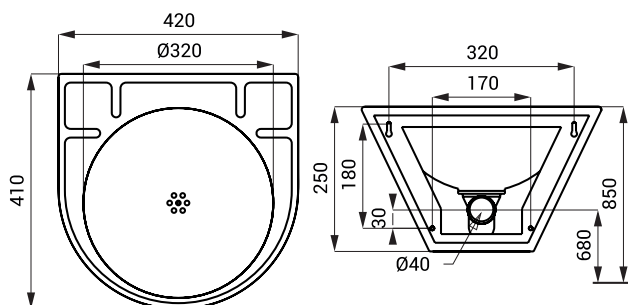

Lavoare din oțel inox SLUN 58, SLUN 59, SLUN 69

SLUN 58

Caracteristici

- antivandal
- destinat în special închisorilor
- lavoar din oțel inox
- montaj prin ușă de service cu șuruburi speciale
- fără gaură pentru baterie (poate fi executat la comand)
- umplut cu spumă din poliuretan (pentru evitarea zgomotelor)
- material AISI - 304
- finisaj periat

Dimensiuni

Specificații livrare

SLUN 58 - cod 93580 lavoar din oțel inox, sifon, set fixare

Dimensiuni

Specificații livrare

SLUN 59 - cod 93590 lavoar din oțel inox, sifon, set fixare

Caracteristici

- antivandal
- destinat în special închisorilor
- lavoar din oțel inox
- montaj prin ușă de service cu șuruburi speciale
- fără gaură pentru baterie (poate fi executat la comand)
- umplut cu spumă din poliuretan (pentru evitarea zgomotelor)
- material AISI - 304
- finisaj periat

SLUN 69

Caracteristici

- antivandal
- lavoar din oțel inox
- fără gaură pentru baterie (poate fi executat la comand)
- montaj pe placă
- material AISI - 304
- finisaj periat

Dimensiuni

Specificații livrare