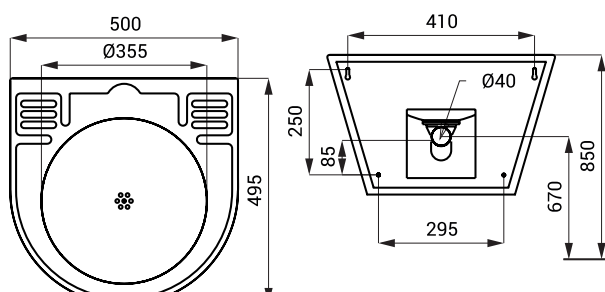

Dimensiuni

Specificații livrare

SLUN 58 - cod 93580 lavoar din oțel inox, sifon, set fixare

Dimensiuni

Specificații livrare

SLUN 59 - cod 93590 lavoar din oțel inox, sifon, set fixare

Caracteristici

- antivandal
- destinat în special închisorilor
- lavoar din oțel inox
- montaj prin ușă de service cu șuruburi speciale
- fără gaură pentru baterie (poate fi executat la comand)
- umplut cu spumă din poliuretan (pentru evitarea zgomotelor)
- material AISI - 304
- finisaj periat

SLUN 69

Caracteristici

- antivandal
- lavoar din oțel inox
- fără gaură pentru baterie (poate fi executat la comand)
- montaj pe placă
- material AISI - 304
- finisaj periat

Dimensiuni

Specificații livrare