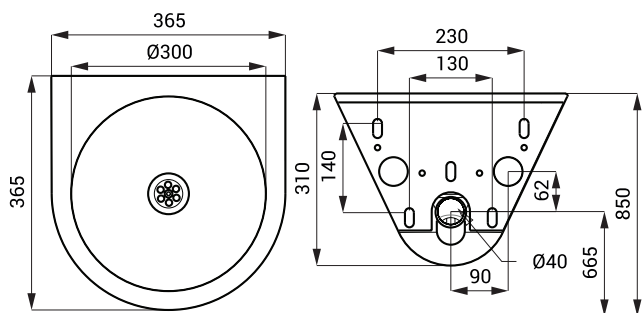

Dimensiuni

Specificații livrare

SLUN 58 - cod 93580 lavoar din oțel inox, sifon, set fixare

Dimensiuni

Specificații livrare

SLUN 59 - cod 93590 lavoar din oțel inox, sifon, set fixare

Caracteristici

- antivandal
- destinat în special închisorilor
- lavoar din oțel inox
- montaj prin ușă de service cu șuruburi speciale
- fără gaură pentru baterie (poate fi executat la comand)
- umplut cu spumă din poliuretan (pentru evitarea zgomotelor)
- material AISI - 304
- finisaj periat

SLUN 69

Caracteristici

- antivandal
- lavoar din oțel inox
- fără gaură pentru baterie (poate fi executat la comand)
- montaj pe placă
- material AISI - 304
- finisaj periat

Dimensiuni

Specificații livrare