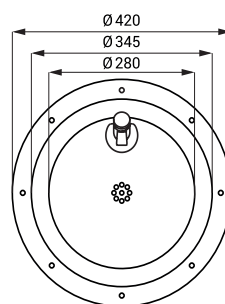

Cișmele din oțel inox SLUN 23, SLUN 23M

SLUN 23

SLUN 23M

Caracteristici

- cișmea apă potabilă stativă cu buton de acționare și armătură, înălțime 800 mm (SLUN 23)
- cișmea apă potabilă stativă cu buton de acționare și armătură, înălțime 660 mm (SLUN 23M)
- fixare pe pardoseală
- posibilitate reglare debit de la buton
- umplut cu spumă din poliuretan (pentru evitarea zgomotelor)
- material AISI - 304
- finisaj: interior polisat, exterior periat

Dimensiuni

SLUN 23

SLUN 23M

Specificații livrare

SLUN 23 - cod 93230
SLUN 23M - cod 83236

cișmea apă din oțel inox, armătură, robineti colț cu filtru, racorduri flexibile, sifon, set fixare