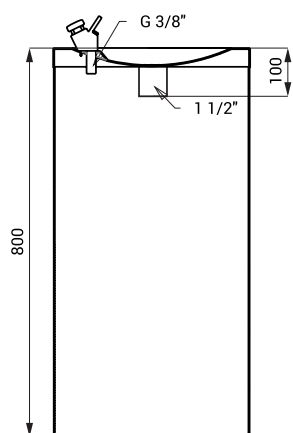

Cișmele din oțel inox SLUN 23, SLUN 23M

SLUN 23

SLUN 23M

Caracteristici

- cișmea apă potabilă stativă cu buton de acționare și armătură, înălțime 800 mm (SLUN 23)
- cișmea apă potabilă stativă cu buton de acționare și armătură, înălțime 660 mm (SLUN 23M)
- fixare pe pardoseală
- posibilitate reglare debit de la buton
- umplut cu spumă din poliuretan (pentru evitarea zgomotelor)
- material AISI - 304
- finisaj: interior polisat, exterior periat

Dimensiuni

SLUN 23

SLUN 23M

Specificații livrare

SLUN 23 - cod 93230
SLUN 23M - cod 83236

cișmea apă din oțel inox, armătură, robineti colț cu filtru, racorduri flexibile, sifon, set fixare