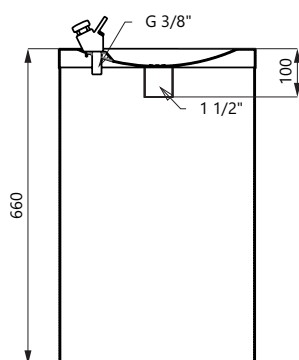

Cișmele din oțel inox SLUN 23, SLUN 23M

SLUN 23

SLUN 23M

Caracteristici

- cișmea apă potabilă stativă cu buton de acționare și armătură, înălțime 800 mm (SLUN 23)
- cișmea apă potabilă stativă cu buton de acționare și armătură, înălțime 660 mm (SLUN 23M)
- fixare pe pardoseală
- posibilitate reglare debit de la buton
- umplut cu spumă din poliuretan (pentru evitarea zgomotelor)
- material AISI - 304
- finisaj: interior polisat, exterior periat

Dimensiuni

SLUN 23

SLUN 23M

Specificații livrare

SLUN 23 - cod 93230
SLUN 23M - cod 83236

cișmea apă din oțel inox, armătură, robineti colț cu filtru, racorduri flexibile, sifon, set fixare