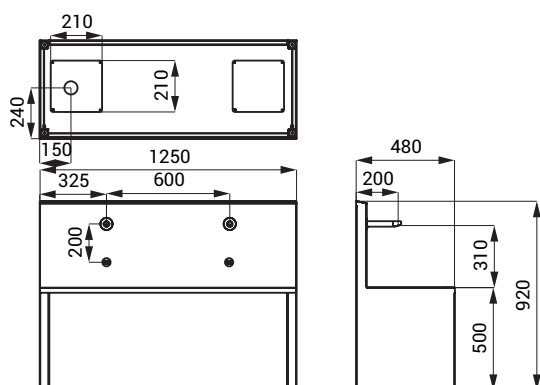

Dimensiuni

Specificații tehnice

Tensiune de operare	24 V DC
Putere	14 W
Raza activă	0,23 - 0,31 m
Presiune apă	0,1 - 0,6 MPa
Debit	6 l/min. (dată inf.)
Alimentare apă	filet ext. G 1/2"

Specificații livrare

SLUN 80EA - cod 93802 lavoar tip jgheab din oțel inox, electronică (2 buc.), braț de scurgere (2 buc.), valvă electromagnetă (2 buc.), racorduri flexibile, robineti colț cu filtru (2 buc.), sifon, set fixare