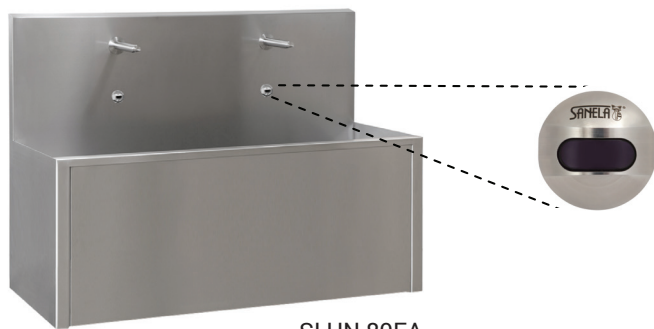

Lavoar tip jgheab din oțel inox cu senzor SLUN 80EA

SLUN 80EA

Caracteristici

- perlator economic, debit 6 l/min
- spălare automată de igienizare
- antivandal
- destinat în special închisorilor
- cu masca completa
- lavoar tip jgheab de perete din oțel inox cu senzor infraroșu
- pipa din oțel inox și senzor antivandalism
- reacționează la mâinile utilizatorului sunt în raza activă
- apa se va opri la un anumit interval după îndepărtarea mâinilor din raza activă (valoare reglabilă între 0,25 - 7,75 sec)
- funcție de oprire automată după 5 min. de utilizare continuă
- funcționare și în regim START/STOP
- posibilitate de reglare a parametrilor cu telecomanda SLD 03
- alte lungimi se execută la comandă
- material AISI - 304
- poate fi produs și din oțel inox AISI - 316L
- finisaj periat

Dimensiuni

Specificații tehnice

Tensiune de operare	24 V DC
Putere	14 W
Raza activă	0,23 - 0,31 m
Presiune apă	0,1 - 0,6 MPa
Debit	6 l/min. (dată inf.)
Alimentare apă	filet ext. G 1/2"

Specificații livrare

SLUN 80EA - cod 93802 lavoar tip jgheab din oțel inox, electronică (2 buc.), braț de scurgere (2 buc.), valvă electromagnetă (2 buc.), racorduri flexibile, robineti colț cu filtru (2 buc.), sifon, set fixare